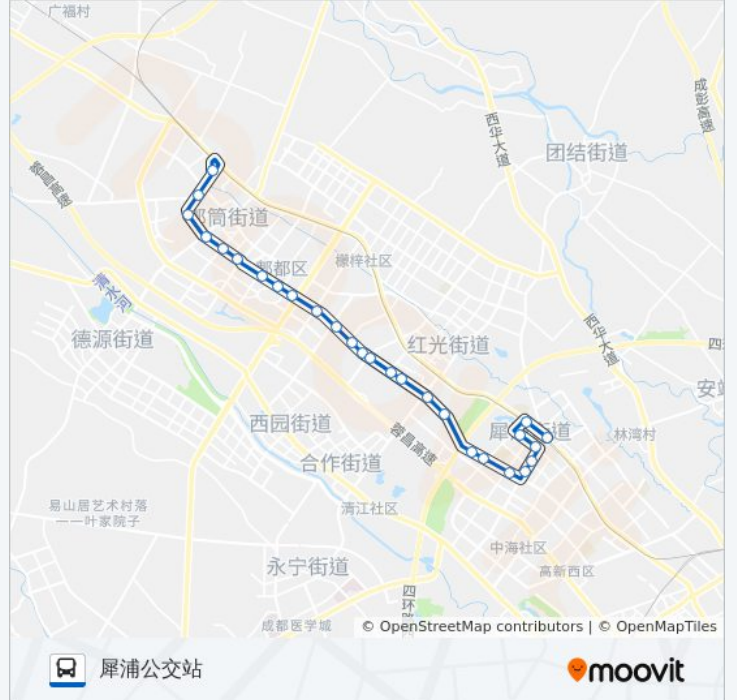

二环路和平村站

望丛中路安民路口站

郫县人民政府第一办公区站

望丛中路南北大道口站

双柏村站

檬梓村六组站

檬梓村站

西区大道托普学院站

犀浦夜市站

## 公交720路的信息

方向: 犀浦公交站

站点数量: 27

行车时间: 41 分

途经站点:

犀浦镇站

犀浦路口站

珠江路口站

泰山大道北站

犀浦公交站