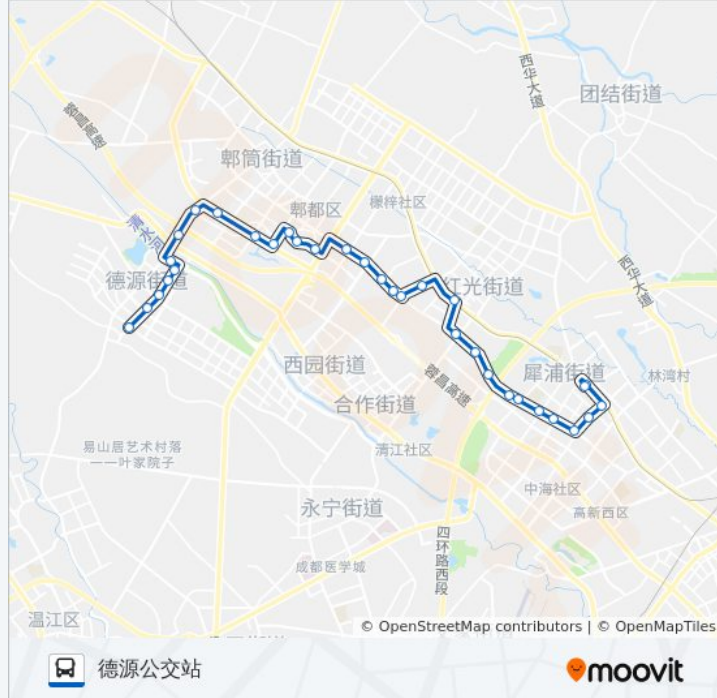

721路

德源公交站

以网页模式查看

公交721((德源公交站))共有2条行车路线。工作日的服务时间为：

(1) 德源公交站: 07:00 - 20:30(2) 犀浦公交站: 07:00 - 19:30

使用Moovit找到公交721路离你最近的站点，以及公交721路下车车的到站时间。

方向: 德源公交站

33 站

[查看时间表](#)

- 犀浦公交站
- 犀浦快铁站
- 兴业街
- 兴业南街
- 西区大道天朗路口
- 西区大道迪康大道口
- 西区大道天虹路口
- 西区大道天宇路口
- 今日花园站
- 犀浦十四大队一队
- 万安工业园站
- 红合路口站
- 红光门
- 尚锦路站
- 出口加工区西区北门站
- 西区大道托普学院站
- 西区大道尚丰路口站
- 西区大道天健路口站
- 双柏村
- 创智东二路口站
- 创智公园站
- 文信路站

公交721路的时间表

往德源公交站方向的时间表

星期一	07:00 - 20:30
星期二	07:00 - 20:30
星期三	07:00 - 20:30
星期四	07:00 - 20:30
星期五	07:00 - 20:30
星期六	07:00 - 20:30
星期日	07:00 - 20:30

公交721路的信息

方向: 德源公交站

站点数量: 33

行车时间: 54 分

途经站点:

蜀信东路中信大道口
中信大道蜀信路口站
菊松村
郫温路观柏路口站
勃克啤酒厂
清水河东路路口站
红旗大道清水河东路口
红旗大道北站
红旗大道站
红旗大道稻香路口站
德源公交站

方向: 犀浦公交站

25 站

[查看时间表](#)

德源公交站
红旗大道稻香路口站
红旗大道站
红旗大道北站
红旗大道清水河东路路口站
清水河东路路口站
勃克啤酒厂站
郫温路观柏路口站
菊松村站
中信大道蜀信路口站
蜀信东路顺河路口
文信路站
创智公园站
创智东二路口站
豪廷大酒店站
双柏村站
檬梓村六组站
檬梓村站