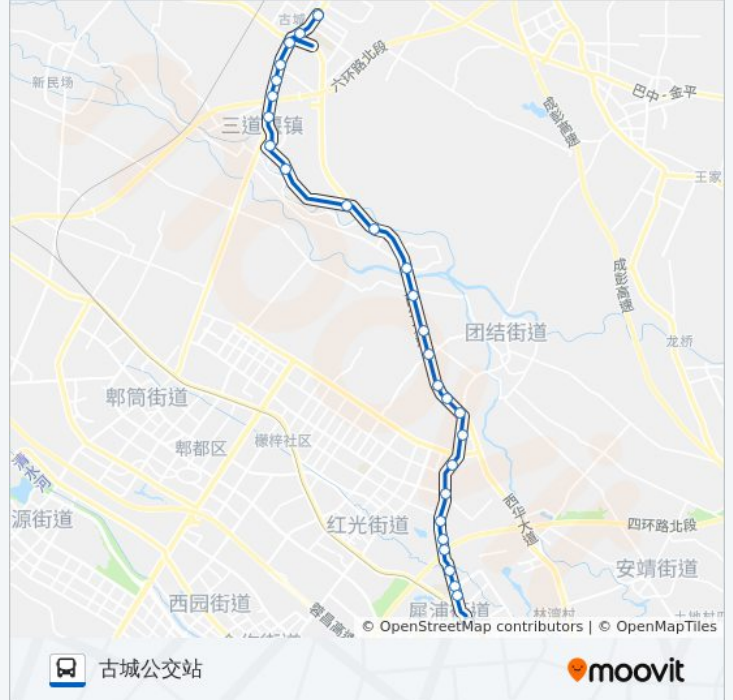

[查看时间表](#)

犀浦公交站
犀团路口
国林村二组
玉龙桥
玉龙村四组
干休所
大田村
双林村六组站
和润国际站
平安村五组站
沙西线团结路口站
府河新城站
永定村七组站
永定村三组站
沙西农产品批发市场站
招呼站
石堤村站
青杠树村站
三堰村站
招呼站
堰桥文化广场
三道堰站

公交722路的时间表

往古城公交站方向的时间表

星期一	07:00 - 21:00
星期二	07:00 - 21:00
星期三	07:00 - 21:00
星期四	07:00 - 21:00
星期五	07:00 - 21:00
星期六	07:00 - 21:00
星期日	07:00 - 21:00

公交722路的信息

方向: 古城公交站

站点数量: 28

行车时间: 52 分

途经站点:

中平村站
中平村
钢筋桥站
古城镇南站
古城镇
古城公交站

方向: 犀浦公交站

27 站
[查看时间表](#)

古城公交站
古城镇站
古城镇南站
钢筋桥站
中平村十九组
中平村站
三道堰镇站
堰桥文化广场
临时站
三堰村站
青杠树村站
石堤村站
沙西农产品批发市场站
永定村三组站
永定村七组站
府河新城站
平安村四组
平安村五组

公交722路的时间表

往犀浦公交站方向的时间表

星期一	06:30 - 21:00
星期二	06:30 - 21:00
星期三	06:30 - 21:00
星期四	06:30 - 21:00
星期五	06:30 - 21:00
星期六	06:30 - 21:00
星期日	06:30 - 21:00

公交722路的信息

方向: 犀浦公交站

站点数量: 27

行车时间: 47 分

途经站点:

和润国际

双林村六组

大田村