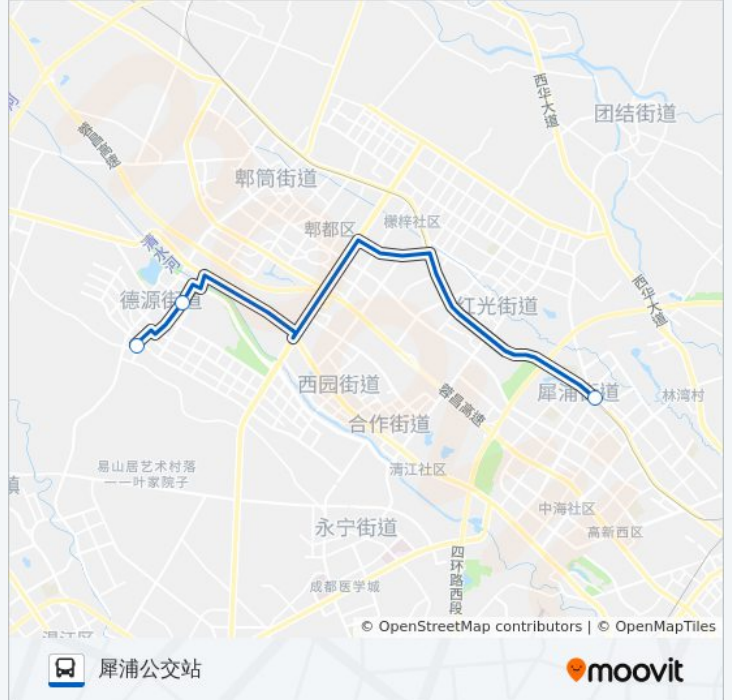

728路

犀浦公交站

以网页模式查看

公交728(犀浦公交站)仅有一条行车路线。工作日的服务时间为：

(1) 犀浦公交站: 07:00 - 19:00

使用Moovit找到公交728路离你最近的站点，以及公交728路下车班的到站时间。

方向: 犀浦公交站

3 站

[查看时间表](#)

德源公交站

菁蓉镇站

犀浦公交站

### 公交728路的时间表

往犀浦公交站方向的时间表

星期一	07:00 - 19:00
星期二	07:00 - 19:00
星期三	07:00 - 19:00
星期四	07:00 - 19:00
星期五	07:00 - 19:00
星期六	07:00 - 19:00
星期日	07:00 - 19:00

### 公交728路的信息

方向: 犀浦公交站

站点数量: 3

行车时间: 13 分

途经站点:

你可以在moovitapp.com下载公交728路的PDF时间表和线路图。使用[Moovit应用程序](#)查询成都的实时公交、列车时刻表以及公共交通出行指南。

[关于Moovit](#) · [MaaS解决方案](#) · [城市列表](#) · [Moovit社区](#)

© 2023 Moovit - 版权所有