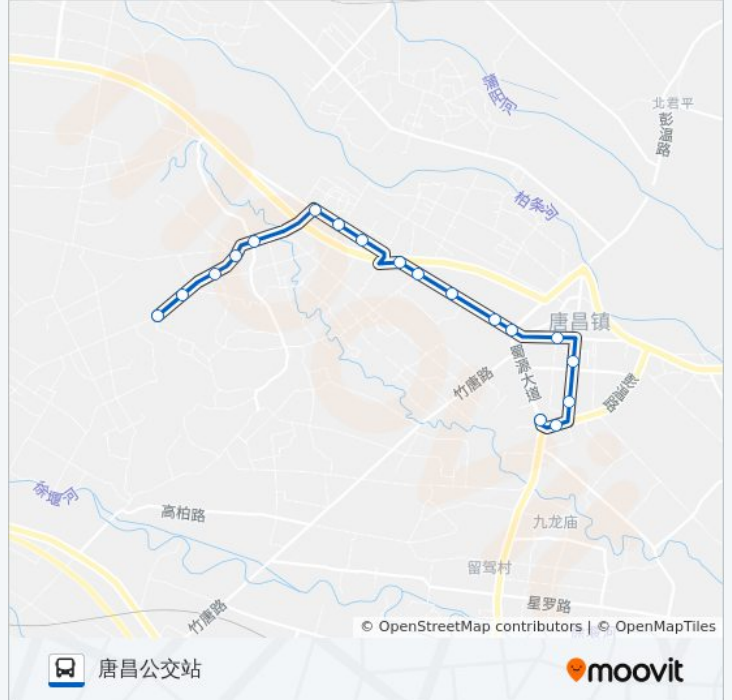

741路

唐昌公交站

[以网页模式查看](#)

公交741((唐昌公交站))共有2条行车路线。工作日的服务时间为：

(1) 唐昌公交站: 07:21 - 18:31 (2) 横山村三组: 07:00 - 18:10

使用Moovit找到公交741路离你最近的站点，以及公交741路下车车的到站时间。

方向: 唐昌公交站

18站

[查看时间表](#)

- 横山村三组
- 横山村四组
- 横山村村委会
- 横山村卫生站
- 横山村十组
- 战旗村沙西线路口
- 战旗村村委会
- 战旗村七组
- 火花村六组
- 火花村村委会
- 火花村五组
- 西北村七组
- 唐宝路口
- 唐昌文庙
- 唐昌正南街口
- 唐昌文化广场
- 唐昌公交站(新二院)
- 唐昌公交站

公交741路的时间表

往唐昌公交站方向的时间表

星期一	07:21 - 18:31
星期二	07:21 - 18:31
星期三	07:21 - 18:31
星期四	07:21 - 18:31
星期五	07:21 - 18:31
星期六	07:21 - 18:31
星期日	07:21 - 18:31

公交741路的信息

方向: 唐昌公交站

站点数量: 18

行车时间: 23 分

途经站点:

方向: 横山村三组

18 站

[查看时间表](#)

- 唐昌公交站
- 唐昌公交站
- 唐昌文化广场
- 唐昌正南街口站
- 唐昌文庙
- 唐宝路口
- 西北村七组
- 火花村五组
- 火花村村委会
- 火花村六组
- 战旗村七组
- 战旗村村委会
- 战旗村沙西线路口
- 横山村十组
- 横山村卫生站
- 横山村村委会
- 横山村四组
- 横山村三组

公交741路的时间表

往横山村三组方向的时间表

星期一	07:00 - 18:10
星期二	07:00 - 18:10
星期三	07:00 - 18:10
星期四	07:00 - 18:10
星期五	07:00 - 18:10
星期六	07:00 - 18:10
星期日	07:00 - 18:10