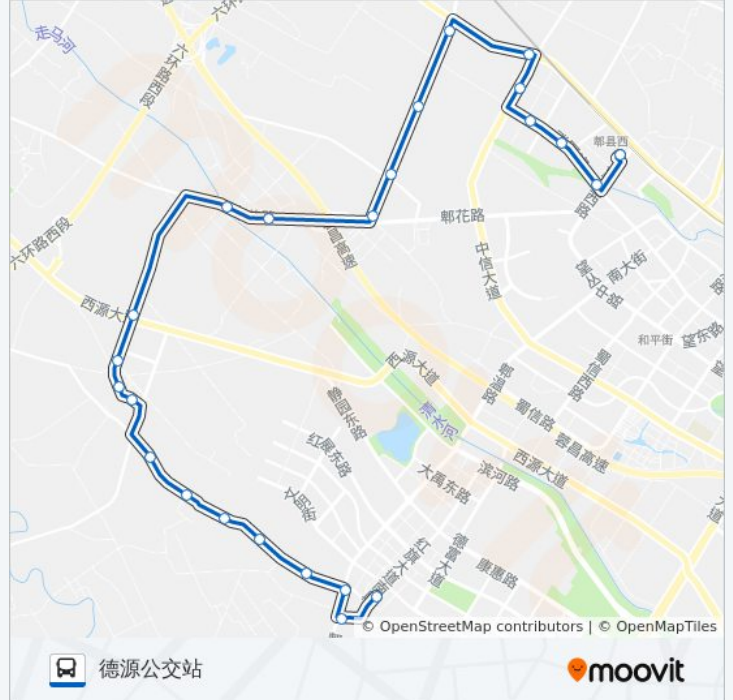

 **743路**

德源公交站

以网页模式查看

公交743((德源公交站))共有2条行车路线。工作日的服务时间为：

(1) 德源公交站: 07:30 - 17:30 (2) 郟县客运中心: 07:30 - 17:30

使用Moovit找到公交743路离你最近的站点，以及公交743路下车班的到站时间。

**方向: 德源公交站**

24 站

往德源公交站方向的时间表

星期一	07:30 - 17:30
星期二	07:30 - 17:30
星期三	07:30 - 17:30
星期四	07:30 - 17:30
星期五	07:30 - 17:30
星期六	07:30 - 17:30
星期日	07:30 - 17:30

**公交743路的信息**

**方向:** 德源公交站

**站点数量:** 24

**行车时间:** 40 分

**途经站点:**

蓝马加油站

德源公交站

方向: 郟县客运中心

10 站

[查看时间表](#)

何家场站

兴福村站

释迦桥站

释迦桥东站

### 公交743路的时间表

往郟县客运中心方向的时间表

星期一	07:30 - 17:30
星期二	07:30 - 17:30
星期三	07:30 - 17:30
星期四	07:30 - 17:30
星期五	07:30 - 17:30
星期六	07:30 - 17:30
星期日	07:30 - 17:30