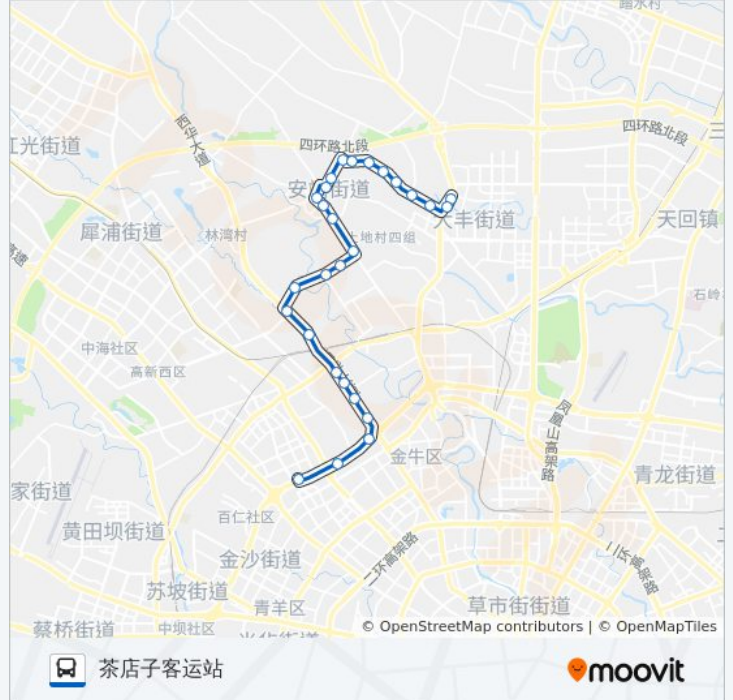

## 方向: 大丰客运站

27 站

[查看时间表](#)

茶店子客运站

三环金牛立交南内侧

三环金牛立交桥东内侧

华侨城站

四川电影电视学院站

### 公交749路的信息

方向: 茶店子客运站

站点数量: 27

行车时间: 42 分

途经站点:

付家碾村站

荷花山庄站

青杠一队站

西华大道中段站

四川电影电视学院站

华侨城站

三环交大立交西外侧

三环金牛立交东外侧站

茶店子公交站

你可以在moovitapp.com下载公交749路的PDF时间表和线路图。使用[Moovit应用程序](#)查询成都的实时公交、列车时刻表以及公共交通出行指南。

[关于Moovit](#) · [MaaS解决方案](#) · [城市列表](#) · [Moovit社区](#)

© 2023 Moovit - 版权所有