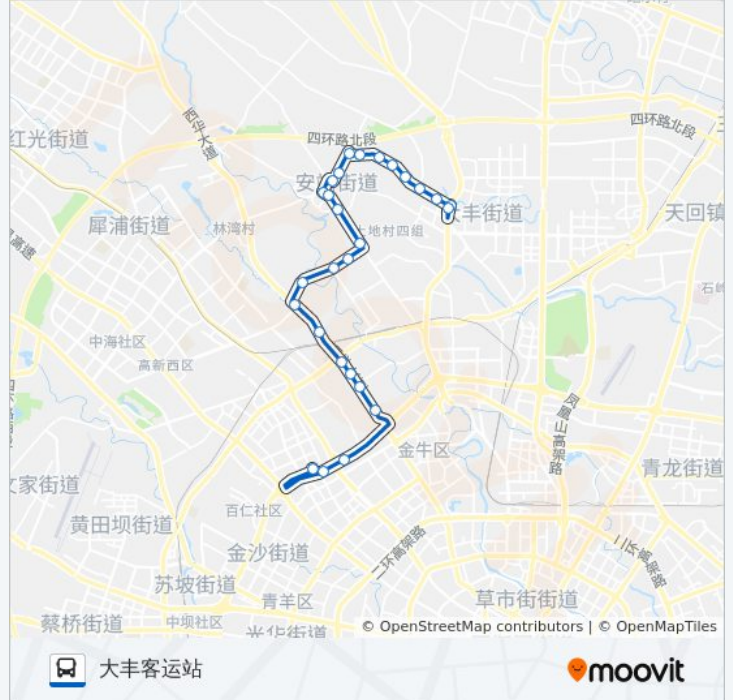

王桥村村委会

王桥老年协会

建华食品厂站

大丰客运站

大丰客运站

方向: 茶店子客运站

27 站

[查看时间表](#)

大丰客运站

华美街口站

建华食品厂

王桥老年协会

王桥村村委会

王桥加气站

王桥九组

王桥富顺超市

赛弛十五组

喜安村

喜安路口

安靖北路口

安靖镇政府站

方碑村三队站

方碑村五队站

海霸王路东站

海霸王路站

付家桥

公交749路的时间表

往茶店子客运站方向的时间表

星期一	07:00 - 18:30
星期二	07:00 - 18:30
星期三	07:00 - 18:30
星期四	07:00 - 18:30
星期五	07:00 - 18:30
星期六	07:00 - 18:30
星期日	07:00 - 18:30

公交749路的信息

方向: 茶店子客运站

站点数量: 27

行车时间: 42 分

途经站点: