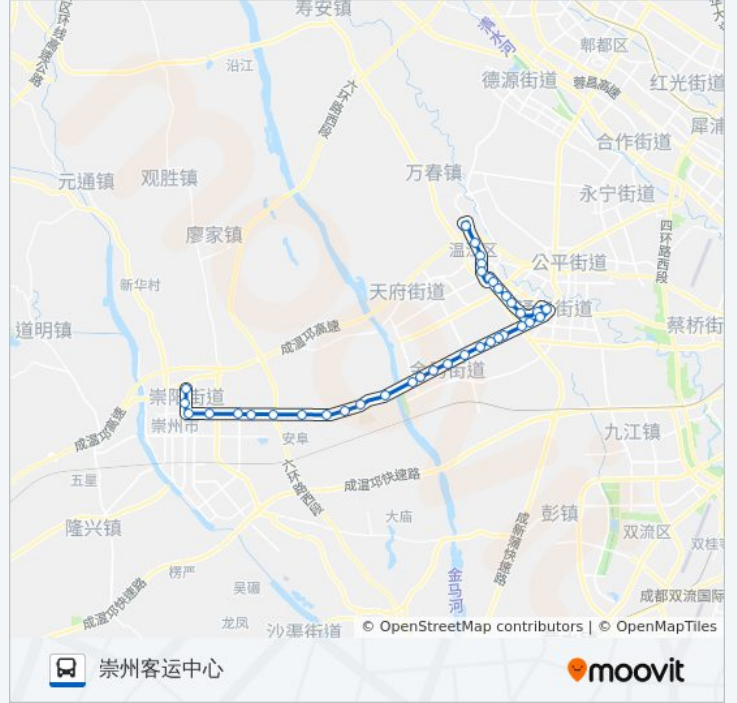

往国色天乡站方向的时间表

星期一	06:50 - 18:00
星期二	06:50 - 18:00
星期三	06:50 - 18:00
星期四	06:50 - 18:00
星期五	06:50 - 18:00
星期六	06:50 - 18:00
星期日	06:50 - 18:00

公交759路的信息

方向: 国色天乡站

站点数量: 37

行车时间: 66 分

途经站点:

- 新华路
- 花土社区
- 涌泉西站
- 政通东路
- 党史教育基地
- 政通西路站
- 燎原社区
- 航天路南
- 航天大市场
- 航天路口
- 大南街
- 内北街
- 鱼鳧路站
- 鱼鳧路北段
- 国色天乡站

方向: 崇州客运中心

37 站
[查看时间表](#)

- 国色天乡站
- 鱼鳧路北段
- 鱼鳧路站
- 内北街
- 大南街
- 航天路口
- 航天大市场
- 航天路南
- 燎原社区
- 政通西路
- 党史教育基地
- 政通东路
- 涌泉西站
- 花土社区

公交759路的时间表
 往崇州客运中心方向的时间表

星期一	06:50 - 18:00
星期二	06:50 - 18:00
星期三	06:50 - 18:00
星期四	06:50 - 18:00
星期五	06:50 - 18:00
星期六	06:50 - 18:00
星期日	06:50 - 18:00

公交759路的信息
方向: 崇州客运中心
站点数量: 37
行车时间: 72 分
途经站点:

- 新华路
- 公金路口
- 浩旺路口
- 大田
- 招呼站
- 新华大道一段
- 新华大道二段
- 锦绣路口
- 新华大道
- 科创药业
- 金马湖大桥东站
- 金马湖大桥西站
- 羊江路口
- 东平村
- 泗安村
- 安阜路口
- 黑石河
- 天天木业
- 崇州工业园
- 唐安路
- 蔡家碾
- 崇州体育中心
- 崇州客运中心