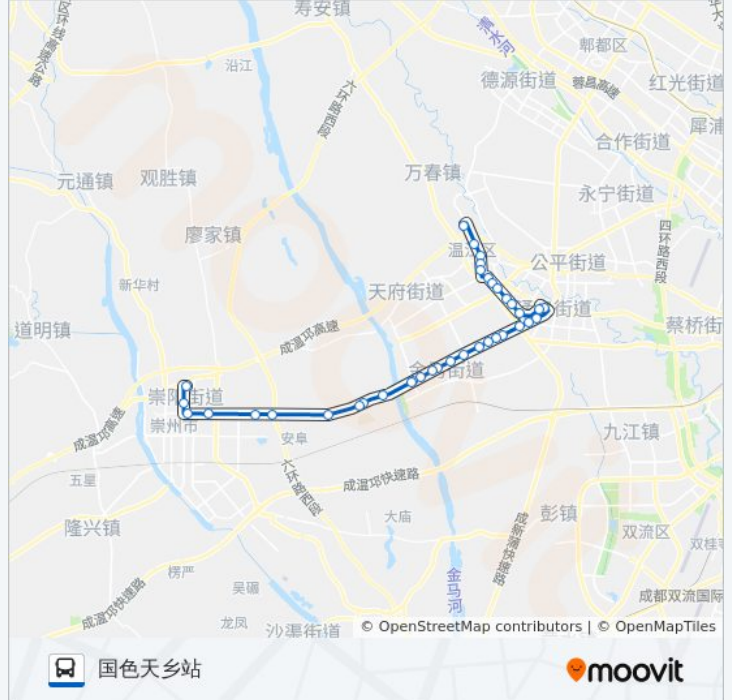

锦绣路口

新华大道二段

新华大道一段

招呼站

大田

浩旺路口

公金路凤溪大道口

公交759路的时间表

往国色天乡站方向的时间表

星期一	06:50 - 18:00
星期二	06:50 - 18:00
星期三	06:50 - 18:00
星期四	06:50 - 18:00
星期五	06:50 - 18:00
星期六	06:50 - 18:00
星期日	06:50 - 18:00

公交759路的信息

方向: 国色天乡站

站点数量: 37

行车时间: 66 分

途经站点:

- 新华路
- 花土社区
- 涌泉西站
- 政通东路
- 党史教育基地
- 政通西路站
- 燎原社区
- 航天路南
- 航天大市场
- 航天路口
- 大南街
- 内北街
- 鱼鳧路站
- 鱼鳧路北段
- 国色天乡站

方向: 崇州客运中心

37 站
[查看时间表](#)

- 国色天乡站
- 鱼鳧路北段
- 鱼鳧路站
- 内北街
- 大南街
- 航天路口
- 航天大市场
- 航天路南
- 燎原社区
- 政通西路
- 党史教育基地
- 政通东路
- 涌泉西站
- 花土社区

公交759路的时间表
 往崇州客运中心方向的时间表

星期一	06:50 - 18:00
星期二	06:50 - 18:00
星期三	06:50 - 18:00
星期四	06:50 - 18:00
星期五	06:50 - 18:00
星期六	06:50 - 18:00
星期日	06:50 - 18:00

公交759路的信息
方向: 崇州客运中心
站点数量: 37
行车时间: 72 分
途经站点:

- 新华路
- 公金路口
- 浩旺路口
- 大田
- 招呼站
- 新华大道一段
- 新华大道二段
- 锦绣路口
- 新华大道
- 科创药业
- 金马湖大桥东站
- 金马湖大桥西站
- 羊江路口
- 东平村
- 泗安村
- 安阜路口
- 黑石河
- 天天木业
- 崇州工业园
- 唐安路
- 蔡家碾
- 崇州体育中心
- 崇州客运中心