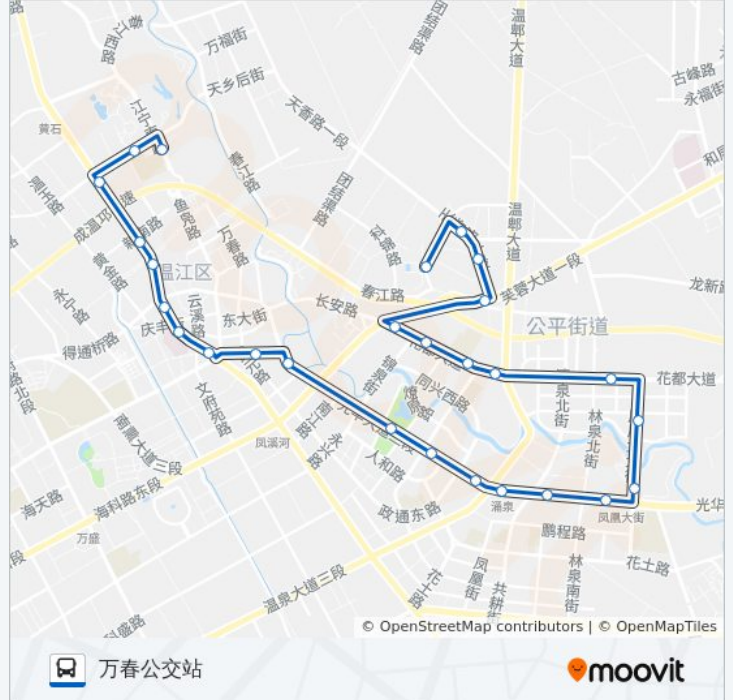

双瓦窑站

永康路站

花木交易区中心站

南岳站

国色天乡站

方向: 四川农大

26 站

[查看时间表](#)

国色天乡站

南岳

花木交易中心

永康路

双瓦窑

凤溪大道

市五医院

五环广场

航天路口站

城市公园

燎原站

会展中心站

涌泉西站

涌泉东站

光华大道骑士大道口站

凤凰北大街

红桥社区

五江村

公交780路的时间表

往四川农大方向的时间表

星期一	07:00 - 19:00
星期二	07:00 - 19:00
星期三	07:00 - 19:00
星期四	07:00 - 19:00
星期五	07:00 - 19:00
星期六	07:00 - 19:00
星期日	07:00 - 19:00

公交780路的信息

方向: 四川农大

站点数量: 26

行车时间: 44 分

途经站点: