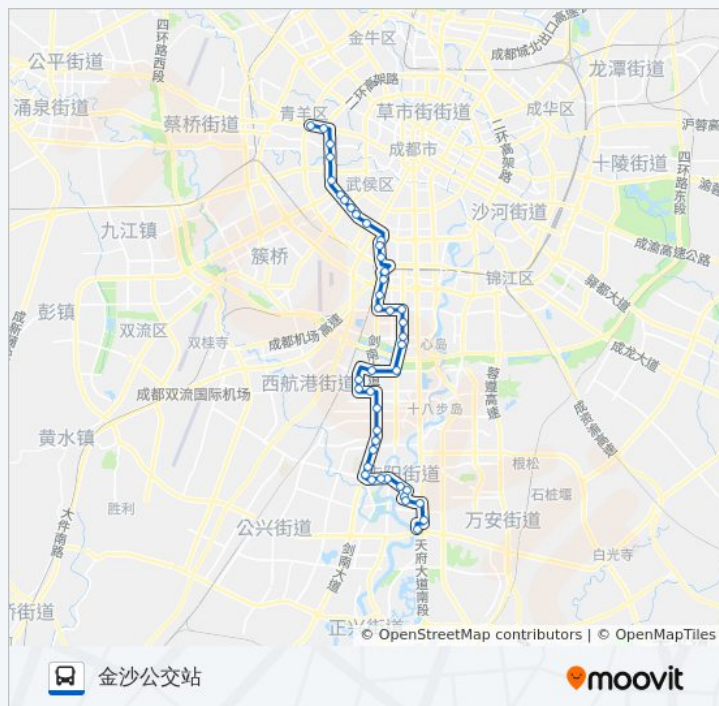

益州大道锦悦西路口站

益州大道锦城大道口

益州大道交子大道口站

府城大道益州大道口站

市一医院站

剑南大道府城大道口站

剑南大道北段北站

三环路石羊立交桥北站

机场路口站

神仙树南路站

神仙树北路南站

神仙树北路站

永丰立交西站

红牌楼东站

二环董家湾北街口站

红牌楼站

红牌楼西站

### 公交801路的信息

方向: 金沙公交站

站点数量: 43

行车时间: 77 分

途经站点:

二环少陵路口站

二环清水河站

二环光华村街口站