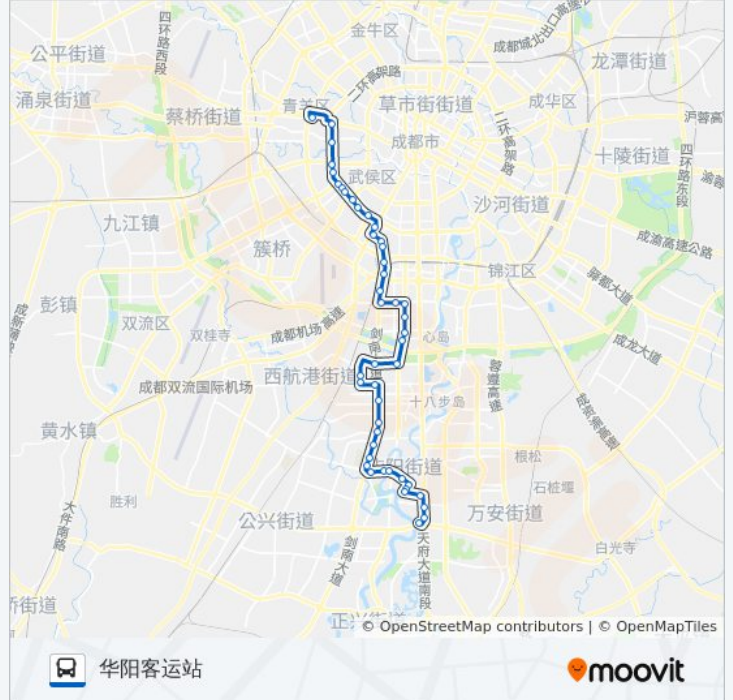

### 公交801路的信息

方向: 华阳客运站

站点数量: 46

行车时间: 78 分

途经站点:

益州大道锦城大道口站

益州大道锦悦西路口站

天府一街益州大道口站

天府一街西站

南华路北站

南华路站

天府二街西站

剑南大道天府三街口站

美城云庭站

骑龙小区

欧尚华阳店

文化产业学院

河池新区

阳光华庭

华阳三中

双华桥

华阳交管站

广都上街华阳大道口站

南阳盛世站

### 方向: 金沙公交站

43 站

[查看时间表](#)

华阳客运站

极地海洋世界站

太平路口

大市场

南阳盛世