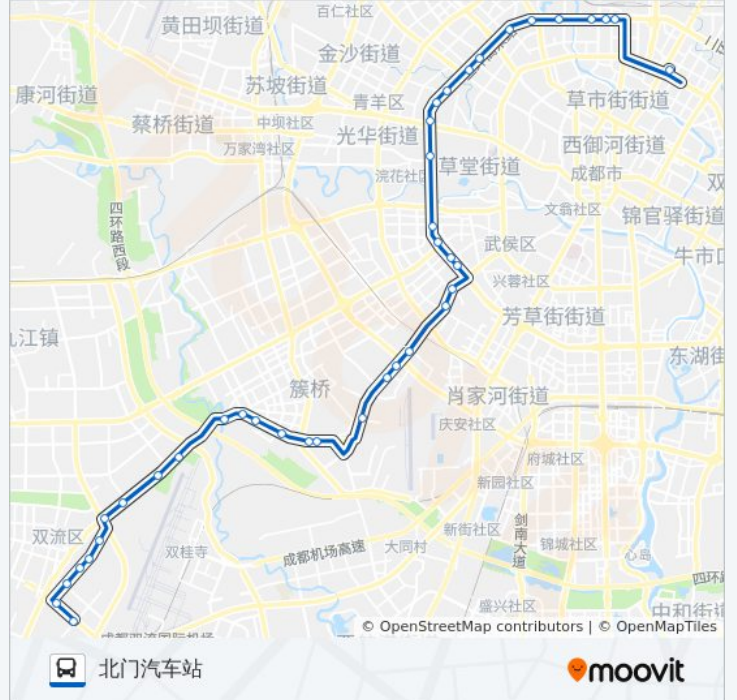

红牌楼站

红牌楼西站

二环武侯大道口站

二环少陵路口站

二环光华村街口站

二环成温路口站

二环府南新区站

二环清溪西路口站

二环蜀汉路口站

二环蜀汉路口北站

营门口北

二环交大路口站

二环西南交大站

二环商贸大道口站

城北客运中心站

火车北站公交站

北门汽车站

方向: 双流客运站

48 站

[查看时间表](#)

北门汽车站

梁家巷站

一环路北三段站

人民北路站

公交802路的时间表

往双流客运站方向的时间表

星期一	06:30 - 18:40
星期二	06:30 - 18:40
星期三	06:30 - 18:40
星期四	06:30 - 18:40
星期五	06:30 - 18:40
星期六	06:30 - 18:40
星期日	06:30 - 18:40

公交802路的信息

方向: 双流客运站

站点数量: 48

行车时间: 81 分

途经站点: