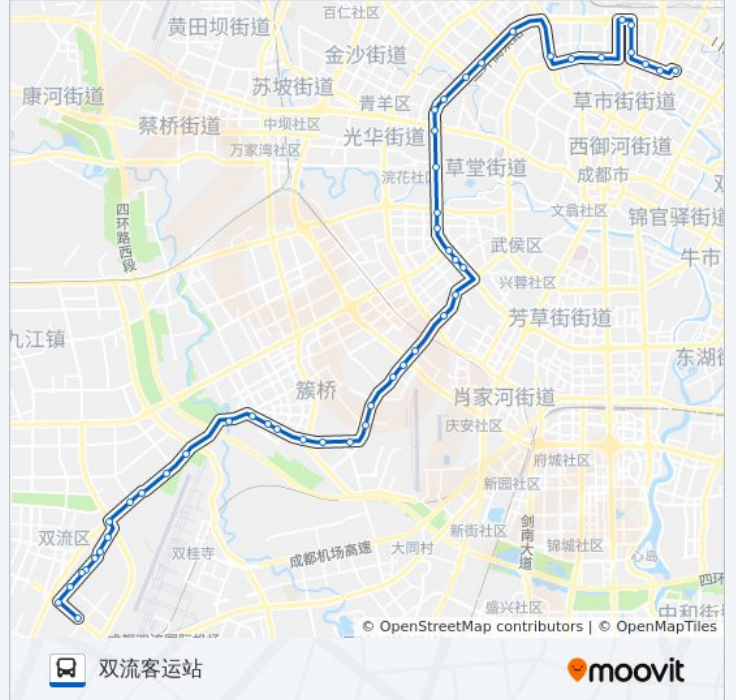

北门汽车站

方向: 双流客运站

48 站

[查看时间表](#)

北门汽车站

梁家巷站

一环路北三段站

人民北路站

火车北站公交站

火车北站西站

一环路白马寺路口站

一环路九里堤路口西站

沙湾路站

营门口北站

二环蜀汉路口北站

二环蜀汉路口站

公交802路的时间表

往双流客运站方向的时间表

星期一	06:30 - 18:40
星期二	06:30 - 18:40
星期三	06:30 - 18:40
星期四	06:30 - 18:40
星期五	06:30 - 18:40
星期六	06:30 - 18:40
星期日	06:30 - 18:40

公交802路的信息

方向: 双流客运站

站点数量: 48

行车时间: 81 分

途经站点:

华兴路口

国栋南园五星城

双流客运中心

你可以在moovitapp.com下载公交802路的PDF时间表和线路图。使用[Moovit应用程序](#)查询成都的实时公交、列车时刻表以及公共交通出行指南。

[关于Moovit](#) · [MaaS解决方案](#) · [城市列表](#) · [Moovit社区](#)

© 2024 Moovit - 保留所有权利

查看实时到站时间