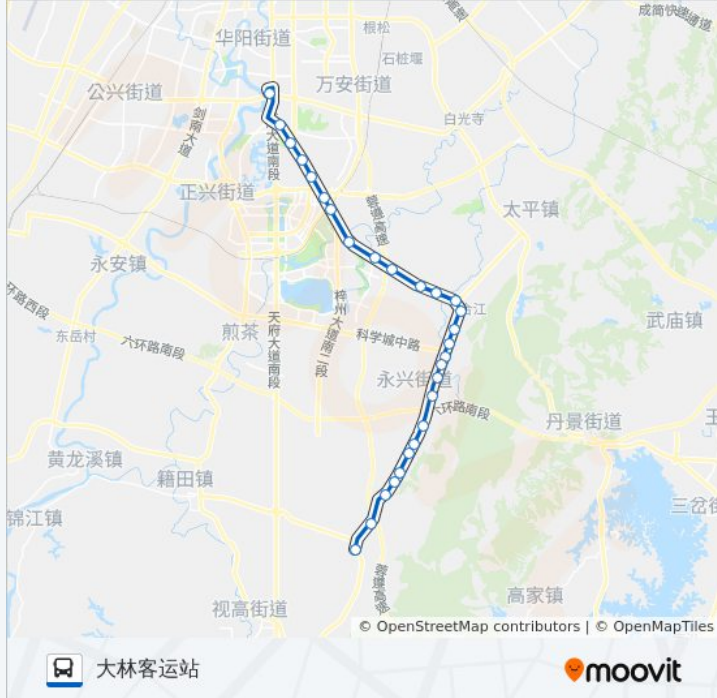

### 公交803路的信息

方向: 华阳客运站

站点数量: 30

行车时间: 68 分

途经站点:

- 罗家店
- 昌公堰
- 香山
- 招呼站
- 二大队路口
- 沙尖
- 万家石桥
- 华阳客运站

### 公交803路的时间表

往大林客运站方向的时间表

星期一	05:40 - 18:40
星期二	05:40 - 18:40
星期三	05:40 - 18:40
星期四	05:40 - 18:40
星期五	05:40 - 18:40
星期六	05:40 - 18:40
星期日	05:40 - 18:40

### 公交803路的信息

方向: 大林客运站  
 站点数量: 28  
 行车时间: 65 分  
 途经站点:

长松路口

永兴站

杨梅基地

井石村

井石村(万家林)

三星站

南新村

劳动村

曾家店

大林客运站

你可以在moovitapp.com下载公交803路的PDF时间表和线路图。使用[Moovit应用程序](#)查询成都的实时公交、列车时刻表以及公共交通出行指南。

[关于Moovit](#) · [MaaS解决方案](#) · [城市列表](#) · [Moovit社区](#)

© 2023 Moovit - 版权所有