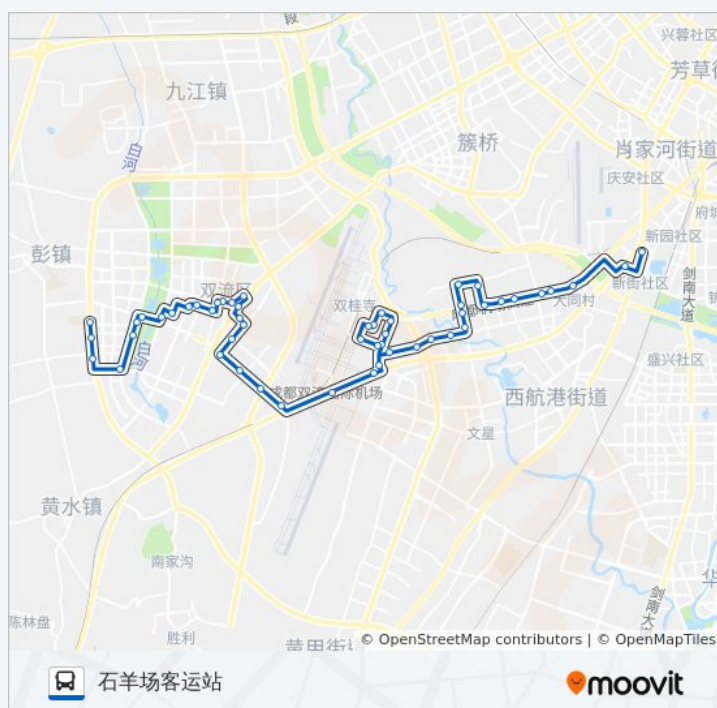

往石羊场客运站方向的时间表

星期一	06:05 - 19:00
星期二	06:05 - 19:00
星期三	06:05 - 19:00
星期四	06:05 - 19:00
星期五	06:05 - 19:00
星期六	06:05 - 19:00
星期日	06:05 - 19:00

公交804路的信息

方向: 石羊场客运站

站点数量: 52

行车时间: 72 分

途经站点:

机场股份公司

机场东一路

川航大厦

机场南四路

机场迎宾大道十号公路

西南民大新校区

西南民大东

瑞升明院

棠湖中学外语学校