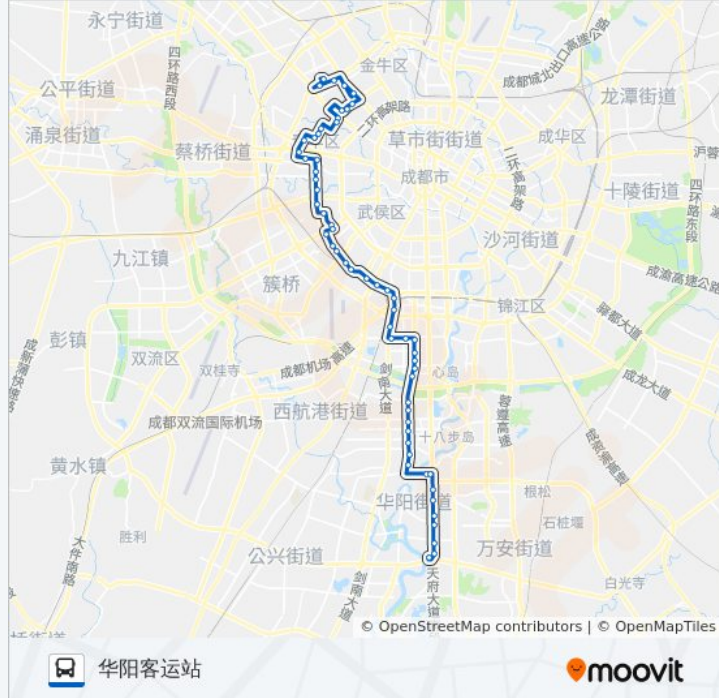

益州大道交子大道口站

南苑站

益州大道锦城大道口站

益州大道锦悦西路口站

益州大道中段北站

益州大道盛邦街口站

益州大道天府二街口站

益州大道天府三街口站

益州大道天府四街口站

伏龙小区北站

伏龙小区站

华府大道一段站

华府大道一段东站

四河村站

七里村站

龙灯路口

正北横街路口站

天府大道南段南湖路口

房产交易中心

华阳客运站

方向: 茶店子公交站

50 站

[查看时间表](#)

华阳客运站

三环路石羊立交桥北站

公交805路的时间表

往茶店子公交站方向的时间表

星期一	06:30 - 19:30
星期二	06:30 - 19:30
星期三	06:30 - 19:30
星期四	06:30 - 19:30
星期五	06:30 - 19:30
星期六	06:30 - 19:30
星期日	06:30 - 19:30

公交805路的信息

方向: 茶店子公交站

站点数量: 50

行车时间: 86 分