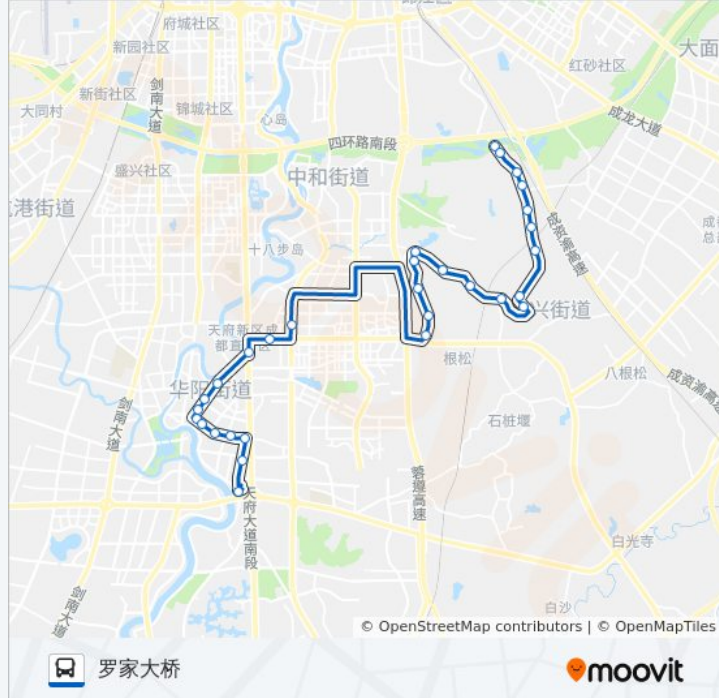

公交807路的信息

方向: 华阳客运站

站点数量: 31

行车时间: 56 分

途经站点:

- 华阳中学站
- 商业广场
- 二医院
- 华阳步行街
- 大市场站
- 正东下街西站
- 正东下街东站
- 中石化大厦
- 华阳客运站

方向: 罗家大桥

30 站
[查看时间表](#)

公交807路的信息

方向: 罗家大桥
 站点数量: 30
 行车时间: 50 分
 途经站点:

利民学校

沙站

凉水井小区

新兴小区

新兴车站

小桥医疗站

庙山老店子

小桥

庙山花园

庙山广场

敬老院

罗家大桥

你可以在moovitapp.com下载公交807路的PDF时间表和线路图。使用[Moovit应用程序](#)查询成都的实时公交、列车时刻表以及公共交通出行指南。

[关于Moovit](#) · [MaaS解决方案](#) · [城市列表](#) · [Moovit社区](#)

© 2023 Moovit - 版权所有

查看实时到站时间