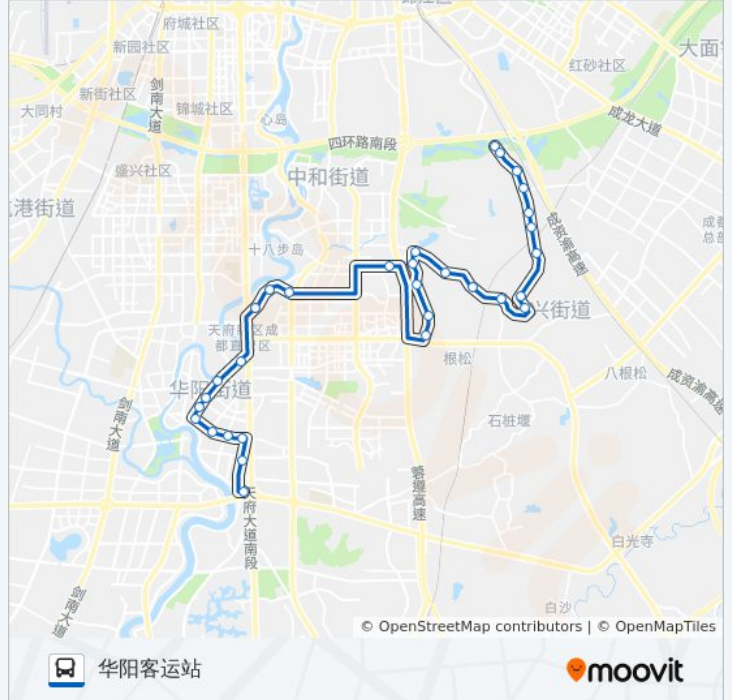

 **807路**

华阳客运站

以网页模式查看

公交807((华阳客运站))共有2条行车路线。工作日的服务时间为：

(1) 华阳客运站: 07:00 - 19:00(2) 罗家大桥: 07:00 - 19:00

使用Moovit找到公交807路离你最近的站点，以及公交807路下车班的到站时间。

方向: 华阳客运站

31 站

公交807路的信息

方向: 华阳客运站

站点数量: 31

行车时间: 56 分

途经站点:

- 华阳中学站
- 商业广场
- 二医院
- 华阳步行街
- 大市场站
- 正东下街西站
- 正东下街东站
- 中石化大厦
- 华阳客运站

方向: 罗家大桥

30 站
[查看时间表](#)

- 华阳客运站
- 中石化大厦
- 太平路口
- 华阳一中
- 大市场
- 肉联厂
- 华阳步行街
- 二医院
- 华阳商业广场
- 华阳中学
- 四河村
- 会龙小区
- 红星路南延线观东二街口
- 华新路
- 小松林
- 华新路中
- 省六医院
- 应龙湾

公交807路的时间表

往罗家大桥方向的时间表

| | |
|-----|---------------|
| 星期一 | 07:00 - 19:00 |
| 星期二 | 07:00 - 19:00 |
| 星期三 | 07:00 - 19:00 |
| 星期四 | 07:00 - 19:00 |
| 星期五 | 07:00 - 19:00 |
| 星期六 | 07:00 - 19:00 |
| 星期日 | 07:00 - 19:00 |

公交807路的信息

方向: 罗家大桥
 站点数量: 30
 行车时间: 50 分
 途经站点:

利民学校

沙站

凉水井小区

新兴小区

新兴车站

小桥医疗站