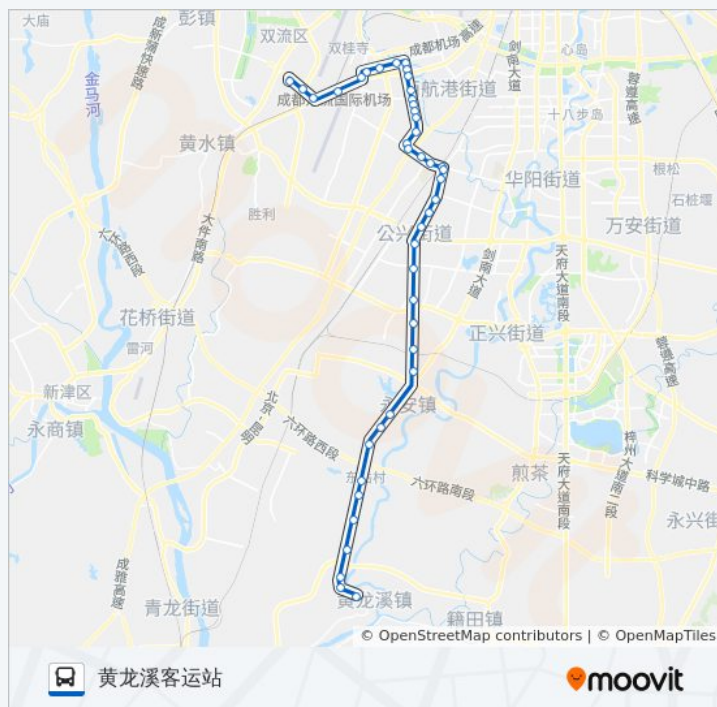

808路

双流客运站

[以网页模式查看](#)

公交808((双流客运站))共有2条行车路线。工作日的服务时间为：

(1) 双流客运站: 05:30 - 18:00(2) 黄龙溪客运站: 06:00 - 19:00

使用Moovit找到公交808路离你最近的站点，以及公交808路下车班的到站时间。

方向: 双流客运站

42 站

渡水槽

幸福村

古佛洞

三力砖厂

青山村

嘉禾庄

莲花公墓

你可以在moovitapp.com下载公交808路的PDF时间表和线路图。使用[Moovit应用程序](#)查询成都的实时公交、列车时刻表以及公共交通出行指南。