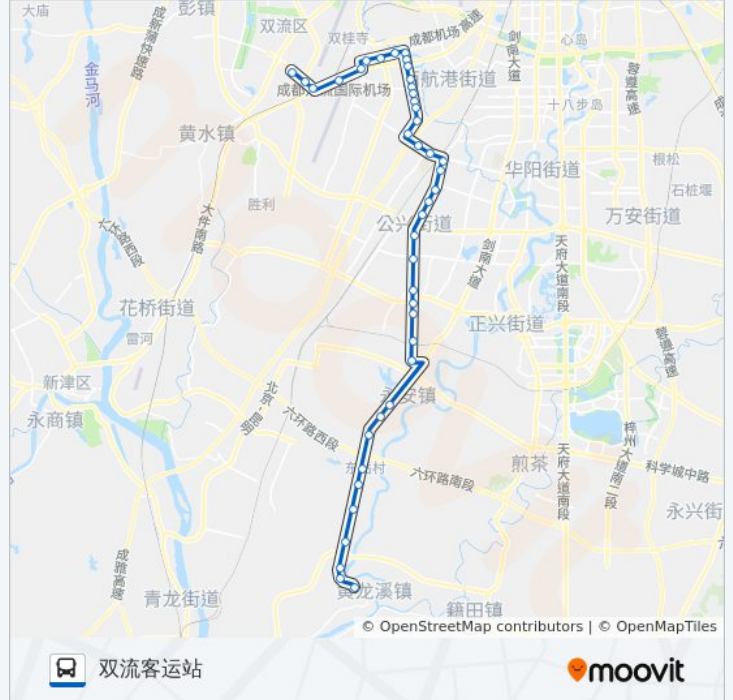

往双流客运站方向的时间表

星期一	05:30 - 18:00
星期二	05:30 - 18:00
星期三	05:30 - 18:00
星期四	05:30 - 18:00
星期五	05:30 - 18:00
星期六	05:30 - 18:00
星期日	05:30 - 18:00

公交808路的信息

方向: 双流客运站

站点数量: 42

行车时间: 84 分

途经站点:

现代职业学院

锦华路大件路口

康桥品上

久居福

棠湖中学外语学校

西南民族大学东

西南民大新校区

机场路大件路口

康弘药业

广都大道大件路口

长冶南阳锦城

双流客运站

方向: 黄龙溪客运站

43 站

[查看时间表](#)

双流客运站

长冶南阳锦城

广都大道大件路口

康弘药业

机场大件路口

西南民大新校区

西南民大东

棠湖中学外语学校

久居福

公交808路的时间表