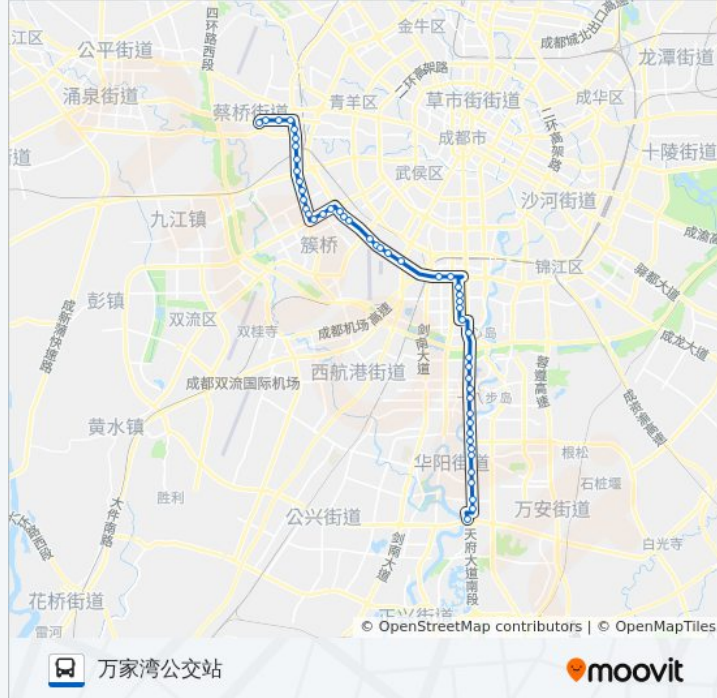

西三环路一段内侧站

三环武侯立交南内侧站

三环路武侯立交桥西站

顺江村站

武侯大道双星大道口东

武青南路武科西一路口站

双星大道南三段站

武青南路武科东四路口站

武青南路武青东四路口站

武青南路武青西二路口站

双星路口站

机九路口站

花龙大道口站

花龙门小区站

培风路口站

武青大道口站

万家湾站

光华大道一段东一站

万家湾公交站

方向: 华阳客运站

44 站

[查看时间表](#)

万家湾站

光华大道一段东站

星期六

06:20 - 20:00

星期日

06:20 - 20:00

公交809路的信息

方向: 华阳客运站

站点数量: 44

行车时间: 73 分