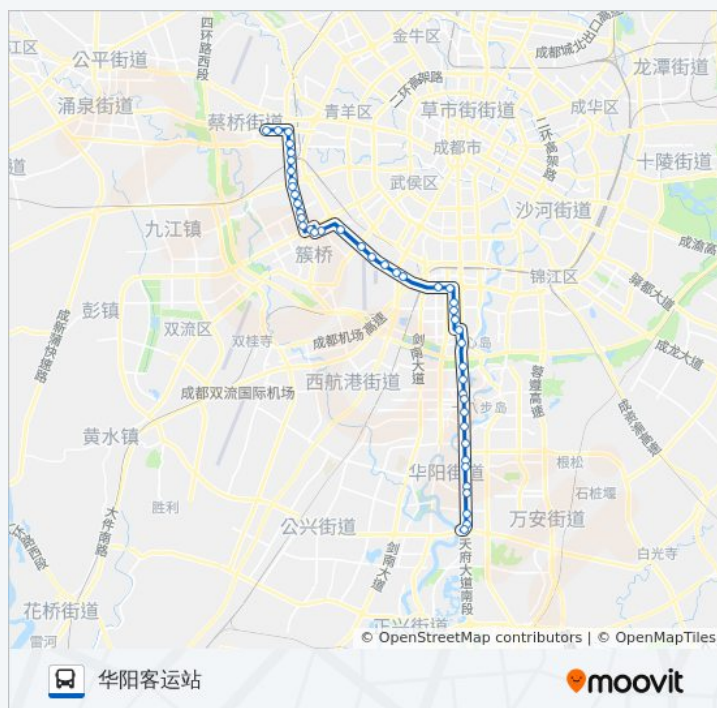

三环外侧成汉路口站

三环南华立交外侧站

天晖路站

交子北一路府城大道口站

交子北一路站

锦尚西一路站

高新区孵化园站

天府大道世纪城路口北站

地铁世纪城站

天府大道中段中站

天府大道天府三街口站

天府大道天府四街口站

星期四

06:20 - 20:00

星期五

06:20 - 20:00

星期六

06:20 - 20:00

星期日

06:20 - 20:00

公交809路的信息

方向: 华阳客运站

站点数量: 44

行车时间: 73 分

途经站点:

天府大道中段南站

华阳绕城路口站

四河村站

地铁四河站

龙灯路口

正北横街路口站

天府大道南段南湖路口