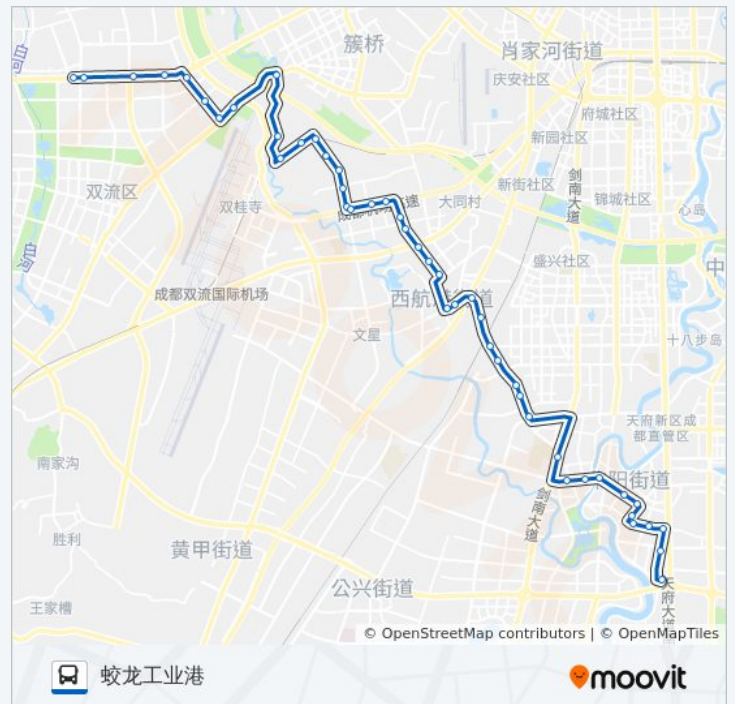

往蛟龙工业港方向的时间表

- 华阳客运站
- 中石化大厦
- 太平路口
- 华阳一中
- 大市场
- 南阳盛世
- 华阳地税所
- 华阳交管
- 双华桥
- 三中路口
- 河池路口
- 华金装饰城
- 天府大道路口
- 红瓦七队
- 云店
- 长江家私
- 白家火车站
- 白家水泥厂
- 成雅桥
- 白家老车站
- 白家黄河路口
- 黄河中路川大路口
- 四川大学东
- 大件路口
- 水电研究所站
- 空港基地站
- 航空港
- 机场路长江路口
- 温哥华花园站
- 锦华路机场路口
- 常乐小区
- 成信院培训中心

星期一	05:40 - 18:30
星期二	05:40 - 18:30
星期三	05:40 - 18:30
星期四	05:40 - 18:30
星期五	05:40 - 18:30
星期六	05:40 - 18:30
星期日	05:40 - 18:30

公交813路的信息

方向: 蛟龙工业港

站点数量: 46

行车时间: 73 分

途经站点:

凉港路

凉港路北

李家祠

金航路南

金航路北

江安河

高林路

龙桥综合市场

航都大道口

时代奥特莱斯