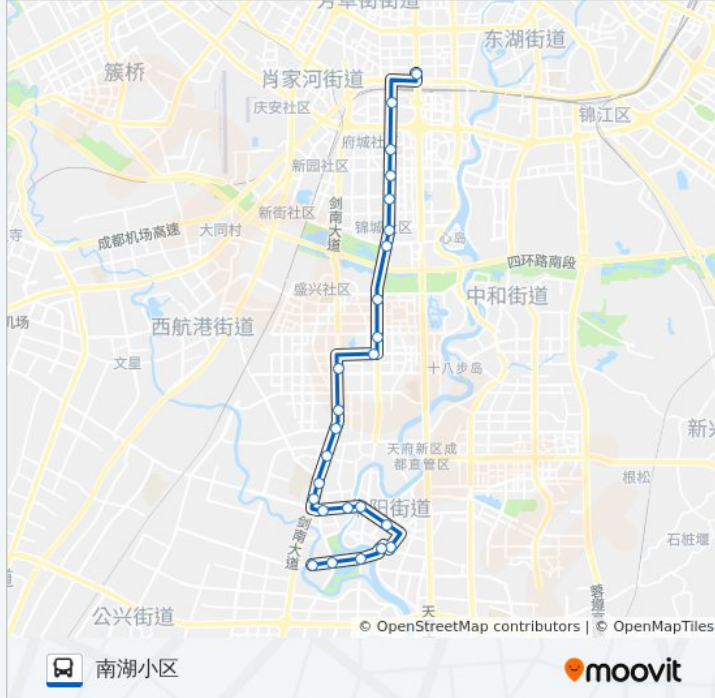

[查看时间表](#)

- 人民南路南站
- 益州大道北段北站
- 益州大道北段站
- 益州大道府城大道口站
- 益州大道交子大道口站
- 益州大道锦城大道口站
- 益州大道锦悦西路口站
- 益州大道中段北站
- 益州大道天府二街口站
- 天府三街益州大道口
- 剑南大道天府三街口站
- 美城云庭站
- 骑龙小区
- 欧尚华阳店
- 省文化产业学院
- 河池新区
- 阳光华庭
- 华阳三中
- 双华桥
- 交管站
- 南阳盛世站
- 府河路一段站

公交815路的时间表

往南湖小区方向的时间表

星期一	06:35 - 20:20
星期二	06:35 - 20:20
星期三	06:35 - 20:20
星期四	06:35 - 20:20
星期五	06:35 - 20:20
星期六	06:35 - 20:20
星期日	06:35 - 20:20

公交815路的信息

方向: 南湖小区

站点数量: 25

行车时间: 47 分

途经站点:

梦幻岛路口站

南湖一期站

南湖小区站

方向: 火车南站西路站

27 站

[查看时间表](#)

南湖小区

南湖一期

公交815路的时间表

往火车南站西路站方向的时间表

星期一	05:45 - 19:30
星期二	05:45 - 19:30
星期三	05:45 - 19:30
星期四	05:45 - 19:30
星期五	05:45 - 19:30
星期六	05:45 - 19:30
星期日	05:45 - 19:30

公交815路的信息

方向: 火车南站西路站

站点数量: 27

行车时间: 48 分

途经站点: