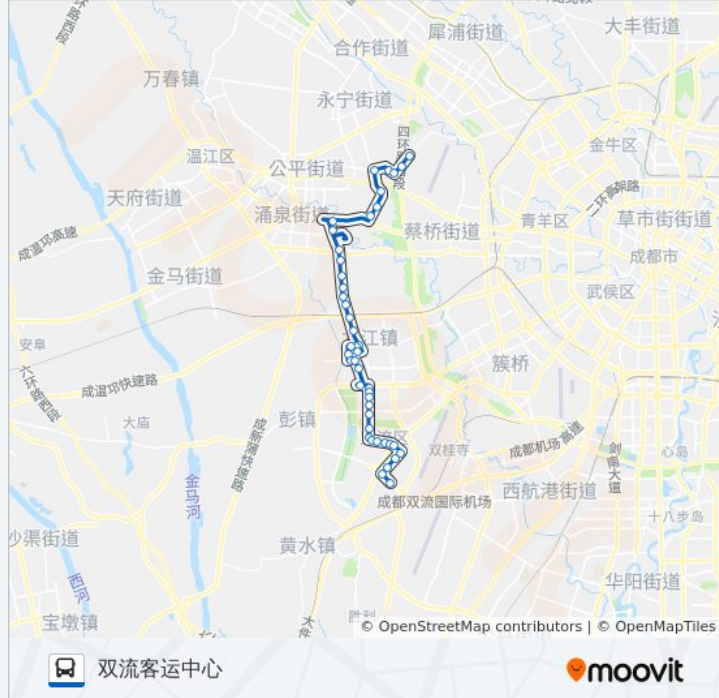

### 公交818路的信息

方向: 双流客运中心

站点数量: 44

行车时间: 69 分

途经站点:

蛟龙港美辰美家

蛟龙港尚志鞋业

蛟龙港新华电脑学校

蛟龙港亚泰纸业

蛟龙港海滨广场站

蛟龙港双楠大道口

临时站

富豪新岸

香榭美邻

国奥村

航鹰路口

白依小区站

花月中街

花月东街

双流县医院

双流中学

双流交通局

弘民生资市场站

欧城花园站

华兴路口

国栋南园五星城

双流客运站