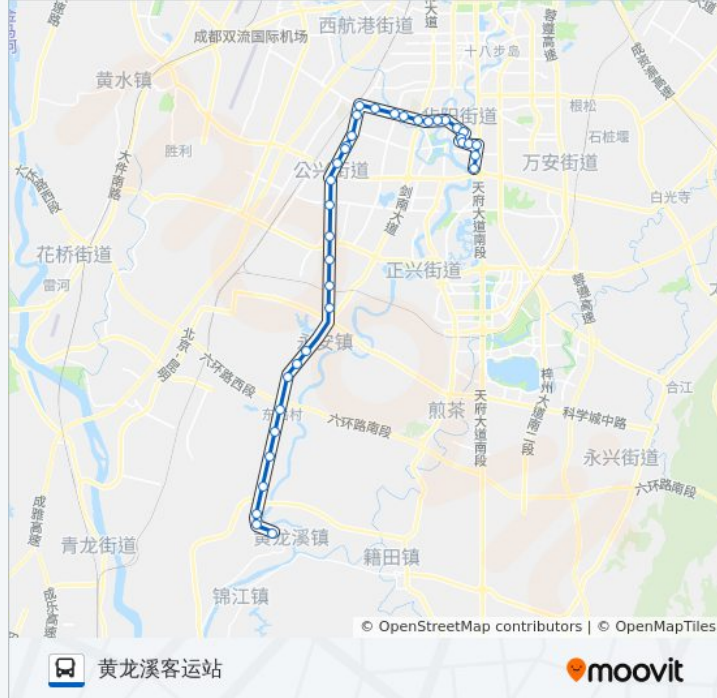

821路

华阳客运站

[以网页模式查看](#)

公交821((华阳客运站))共有2条行车路线。工作日的服务时间为：

(1) 华阳客运站: 06:30 - 18:30 (2) 黄龙溪客运站: 06:30 - 18:30

使用Moovit找到公交821路离你最近的站点，以及公交821路下车车的到站时间。

方向: 华阳客运站

38 站

往黄龙溪客运站方向的时间表

星期一	06:30 - 18:30
星期二	06:30 - 18:30
星期三	06:30 - 18:30
星期四	06:30 - 18:30
星期五	06:30 - 18:30
星期六	06:30 - 18:30
星期日	06:30 - 18:30

公交821路的信息

方向: 黄龙溪客运站

站点数量: 37

行车时间: 74 分

途经站点:

双华路华府大道口

祥龙湾山庄

邵家店路口

兰家沟路口

钓鱼庄

毛家湾路口

永安镇

白果村

渡水槽

大黄路口

古佛洞

三力砖厂

青山村

嘉禾庄

莲花公墓

黄龙溪客运站

你可以在moovitapp.com下载公交821路的PDF时间表和线路图。使用[Moovit应用程序](#)查询成都的实时公交、列车时刻表以及公共交通出行指南。