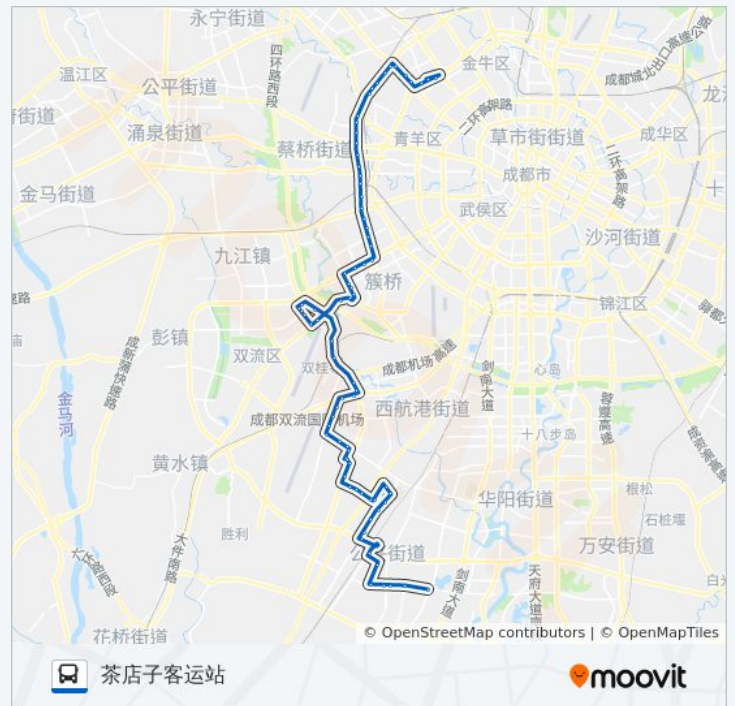

洪河村

国家储备中心

航空货运中心站

航枢大道口站

物流园区站

西南民大南站

西南民大新校区东站

百港国际酒店站

双流机场路口站

中国航油油库站

宗申塞纳维站

时代奥特莱斯站

时代小镇

龙桥路航都路大街口

航都大道口站

龙桥综合市场