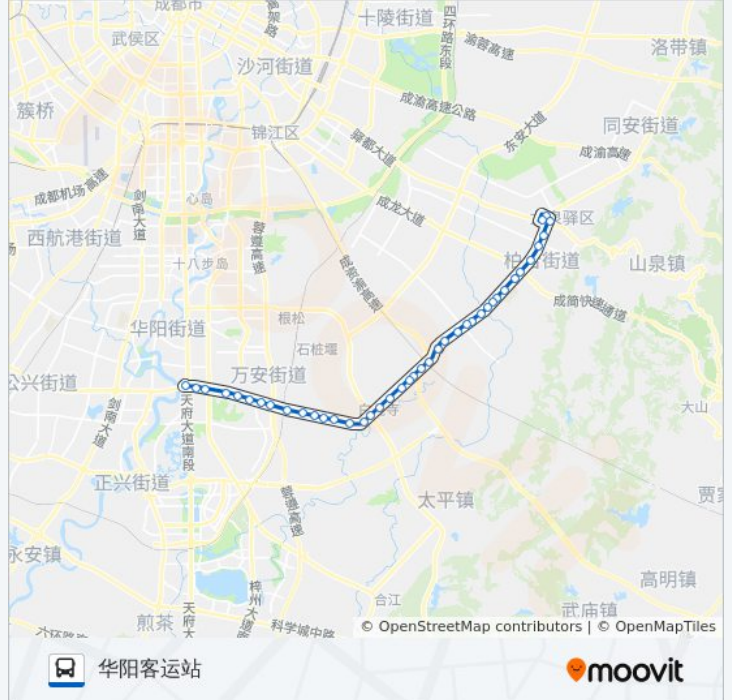

[查看时间表](#)

- 龙泉汽车总站
- 北干道派出所
- 花都酒店
- 航天北路站
- 星光路口站
- 扬中科技工业园站
- 龙华路成龙路口
- 黎明小区
- 成都航空职业技术学院
- 长堰村
- 华西能源
- 华气厚普科技园
- 三盛都会城
- 高原汽车
- 沃尔沃
- 大运汽车
- 柏合中学
- 柏合客运站
- 简华村
- 简华幼儿园
- 川心
- 石门寨(成环路)

公交831路的时间表

往华阳客运站方向的时间表

星期一	06:15 - 19:00
星期二	06:15 - 19:00
星期三	06:15 - 19:00
星期四	06:15 - 19:00
星期五	06:15 - 19:00
星期六	06:15 - 19:00
星期日	06:15 - 19:00

公交831路的信息

方向: 华阳客运站

站点数量: 41

行车时间: 72 分

途经站点:

- 团山村委
- 团山一队
- 平桥
- 双筒路口
- 四河堰
- 白沙镇
- 雅居乐
- 临时站
- 雅居乐二号门
- 航空管理中心
- 万福开元
- 万安开元
- 桃花岛
- 万安加油站
- 麓山社区2号门
- 实验外国语学校西区
- 恒大名都
- 华龙路口
- 华阳客运站

方向: 龙泉汽车总站

39 站
[查看时间表](#)

- 华阳客运站
- 华龙路口
- 麓山国际
- 麓山国际2
- 麓山国际2号门
- 万安加油站
- 桃花岛
- 万安政府办公中心
- 万安开元
- 万福开元

公交831路的时间表

往龙泉汽车总站方向的时间表

星期一	06:15 - 19:00
星期二	06:15 - 19:00
星期三	06:15 - 19:00
星期四	06:15 - 19:00
星期五	06:15 - 19:00
星期六	06:15 - 19:00
星期日	06:15 - 19:00

公交831路的信息

方向: 龙泉汽车总站
 站点数量: 39
 行车时间: 70 分

途经站点:

空港管理中心

雅居乐

雅居乐

白沙镇

四河堰