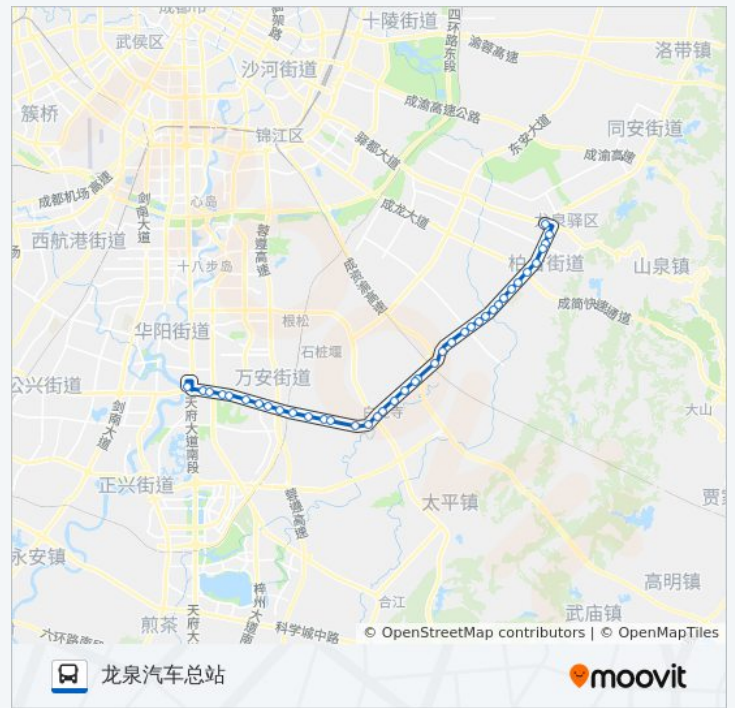

831路

华阳客运站

[以网页模式查看](#)

公交831((华阳客运站))共有2条行车路线。工作日的服务时间为：

(1) 华阳客运站: 06:15 - 19:00(2) 龙泉汽车总站: 06:15 - 19:00

使用Moovit找到公交831路离你最近的站点，以及公交831路下车班的到站时间。

方向: 华阳客运站

41 站

[查看时间表](#)

- 龙泉汽车总站
- 北干道派出所
- 花都酒店
- 航天北路站
- 星光路口站
- 扬中科技工业园站
- 龙华路成龙路口
- 黎明小区
- 成都航空职业技术学院
- 长堰村
- 华西能源
- 华气厚普科技园
- 三盛都会城
- 高原汽车
- 沃尔沃
- 大运汽车
- 柏合中学
- 柏合客运站
- 简华村
- 简华幼儿园
- 川心
- 石门寨(成环路)

公交831路的时间表

往华阳客运站方向的时间表

方向: 龙泉汽车总站

39 站
[查看时间表](#)

- 华阳客运站
- 华龙路口
- 麓山国际
- 麓山国际2
- 麓山国际2号门
- 万安加油站
- 桃花岛
- 万安政府办公中心
- 万安开元
- 万福开元

公交831路的时间表

往龙泉汽车总站方向的时间表

星期一	06:15 - 19:00
星期二	06:15 - 19:00
星期三	06:15 - 19:00
星期四	06:15 - 19:00
星期五	06:15 - 19:00
星期六	06:15 - 19:00
星期日	06:15 - 19:00

成都航空职业技术学院

黎明小区

成龙路龙华路口站

扬中科技工业园站

天盛花园

星光路口站

航天北路站

龙泉汽车总站