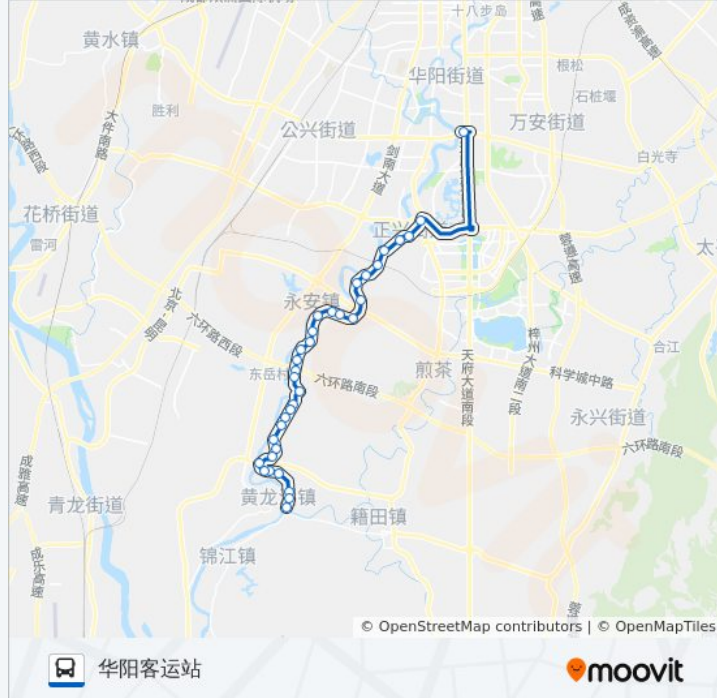

[查看时间表](#)

黄龙仙境
观音寺
川江路口
菜坝村
菜坝小学
陈家水碾
锦江大桥
招呼站
龙坝村
龙坝大队部
雷打坡
古佛洞大桥
中坝大队部
招呼站
梨园路口
古佛堰
红花变电站
红花下街
红花上街
招呼站
红花砖厂
永安

公交835路的时间表

往华阳客运站方向的时间表

星期一	07:00 - 19:00
星期二	07:00 - 19:00
星期三	07:00 - 19:00
星期四	07:00 - 19:00
星期五	07:00 - 19:00
星期六	07:00 - 19:00
星期日	07:00 - 19:00

公交835路的信息

方向: 华阳客运站

站点数量: 34

行车时间: 64 分

途经站点:

- 招呼站
- 沙石镇
- 火石岩
- 观音岩
- 麻柳村
- 奉国寺
- 双燕子
- 鱼嘴村
- 正兴水泥厂
- 正兴镇
- 正兴路口
- 华阳客运站

方向: 黄龙仙境

33 站
[查看时间表](#)

- 华阳客运站
- 正兴路口
- 正兴镇
- 正兴水泥厂
- 鱼嘴村
- 双燕子
- 奉国寺
- 麻柳村
- 观音岩
- 火石岩
- 沙石镇
- 永安镇
- 红花砖厂
- 招呼站
- 红花上街
- 红花下街
- 红花变电站

公交835路的时间表

往黄龙仙境方向的时间表

星期一	06:00 - 18:00
星期二	06:00 - 18:00
星期三	06:00 - 18:00
星期四	06:00 - 18:00
星期五	06:00 - 18:00
星期六	06:00 - 18:00
星期日	06:00 - 18:00

公交835路的信息

方向: 黄龙仙境
 站点数量: 33
 行车时间: 61 分
 途经站点:

古佛堰

梨园路口

招呼站

中坝大队部

古佛洞大桥

雷打坡