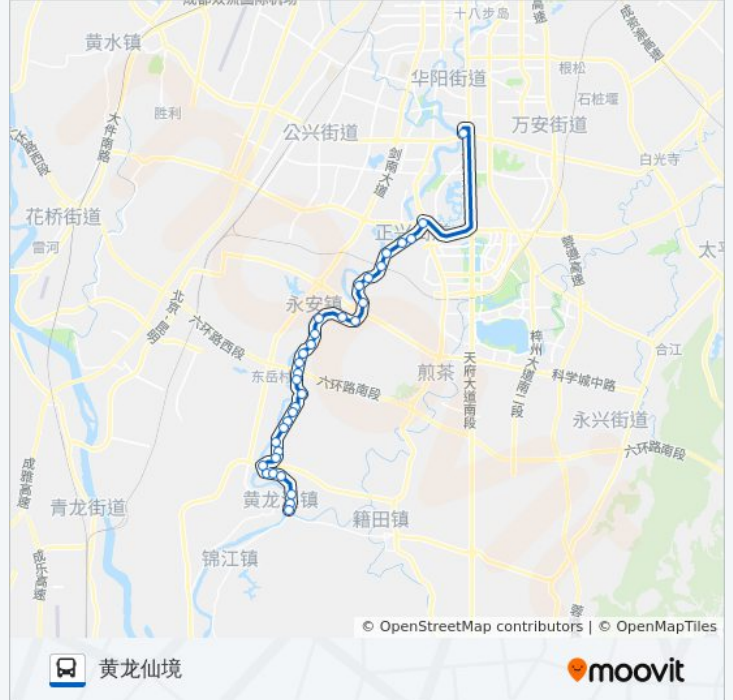

公交835路的信息

方向: 黄龙仙境
 站点数量: 33
 行车时间: 61 分
 途经站点:

古佛堰

梨园路口

招呼站

中坝大队部

古佛洞大桥

雷打坡

龙坝大队部

龙坝村

石板坡

锦江大桥

陈家水碾

菜坝小学

菜坝村

川江路口

观音寺

黄龙仙境

你可以在moovitapp.com下载公交835路的PDF时间表和线路图。使用[Moovit应用程序](#)查询成都的实时公交、列车时刻表以及公共交通出行指南。

[关于Moovit](#) · [MaaS解决方案](#) · [城市列表](#) · [Moovit社区](#)

© 2023 Moovit - 版权所有

查看实时到站时间