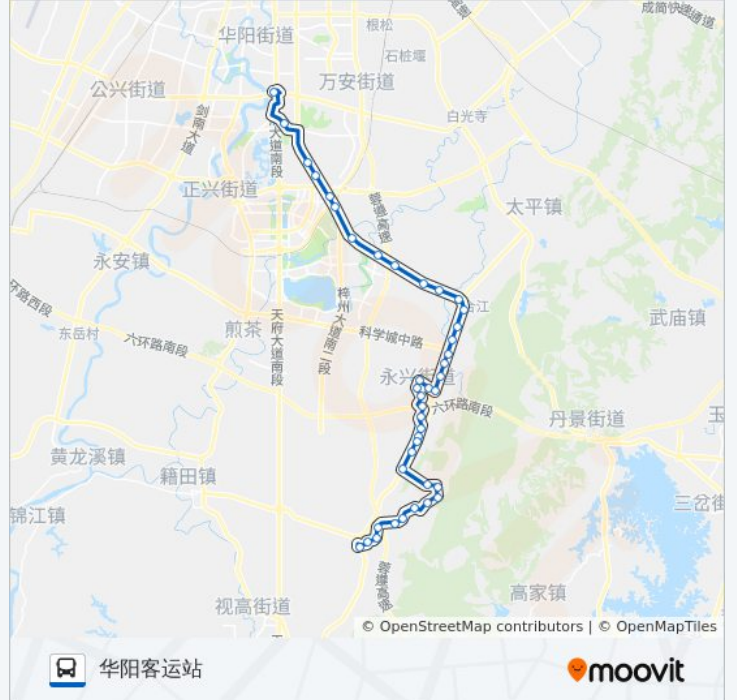

友谊桥小区

友谊桥

安林路口

三星镇

三星站

井石村

华大路口

小一号桥

往华阳客运站方向的时间表

星期一	06:00 - 18:30
星期二	06:00 - 18:30
星期三	06:00 - 18:30
星期四	06:00 - 18:30
星期五	06:00 - 18:30
星期六	06:00 - 18:30
星期日	06:00 - 18:30

公交839路的信息

方向: 华阳客运站

站点数量: 41

行车时间: 81 分

途经站点:

- 永兴站
- 长松路口
- 映月湖酒店
- 枇杷园
- 东风渠大桥
- 天灯小区
- 合江站
- 合江小区
- 天灯村
- 南天寺
- 合江六大队
- 曾家坝
- 兴隆站
- 元保山
- 罗家店
- 昌公堰
- 香山
- 沙间
- 华阳客运站

**方向: 大林客运站**

43 站  
[查看时间表](#)

- 华阳客运站
- 沙河小区
- 二大队路口
- 香山
- 昌公堰
- 罗家店
- 元保山
- 兴隆站
- 曾家坝
- 合江六大队

**公交839路的时间表**  
 往大林客运站方向的时间表

星期一	06:00 - 18:30
星期二	06:00 - 18:30
星期三	06:00 - 18:30
星期四	06:00 - 18:30
星期五	06:00 - 18:30
星期六	06:00 - 18:30
星期日	06:00 - 18:30

**公交839路的信息**

方向: 大林客运站  
 站点数量: 43  
 行车时间: 83 分  
 途经站点:

南天寺  
天灯村  
合江小区  
合江路口  
天灯小区  
东风渠大桥  
枇杷园  
映月湖酒店  
长松路口  
永兴镇  
永兴上场口  
永兴场口  
永兴新桥  
二号路口  
棉花埂  
小一号桥  
小一号桥(X061)  
井石村  
井石  
南新新村  
三星卫生院  
云崖村  
三星镇  
安林路口  
友谊桥站  
友谊桥小区  
螃蟹山  
谭家店子  
东风渠小区  
曾家店  
大林寺  
大林大市场  
大林客运站