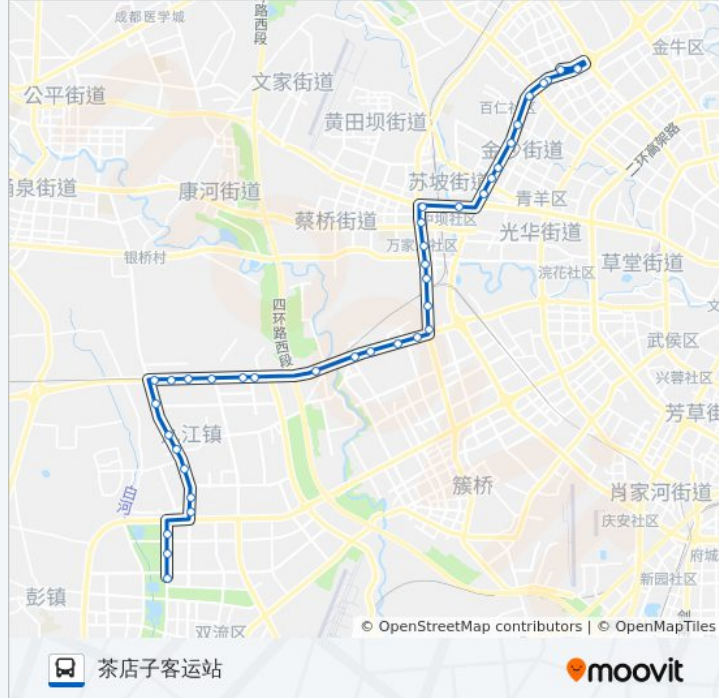

844路

双流中心公园

以网页模式查看

公交844((双流中心公园))共有2条行车路线。工作日的服务时间为：

(1) 双流中心公园: 07:10 - 19:00(2) 茶店子客运站: 06:45 - 17:20

使用Moovit找到公交844路离你最近的站点，以及公交844路下车班的到站时间。

方向: 双流中心公园

34 站

星期一	06:45 - 17:20
星期二	06:45 - 17:20
星期三	06:45 - 17:20
星期四	06:45 - 17:20
星期五	06:45 - 17:20
星期六	06:45 - 17:20
星期日	06:45 - 17:20

公交844路的信息

方向: 茶店子客运站

站点数量: 38

行车时间: 63 分

途经站点:

白佛桥站

永康路半边街站

苏坡乡站

三环苏坡立交北内侧站

西三环路四段南内侧站

西三环路四段中内侧站

西三环路四段内侧站

西三环路四段北内侧站

三环羊犀立交南内侧站

三环羊犀立交北内侧站

三环羊犀立交北内侧站

三环金牛立交南内侧

茶店子公交站

你可以在moovitapp.com下载公交844路的PDF时间表和线路图。使用[Moovit应用程序](#)查询成都的实时公交、列车时刻表以及公共交通出行指南。

[关于Moovit](#) · [MaaS解决方案](#) · [城市列表](#) · [Moovit社区](#)

© 2023 Moovit - 版权所有

查看实时到站时间