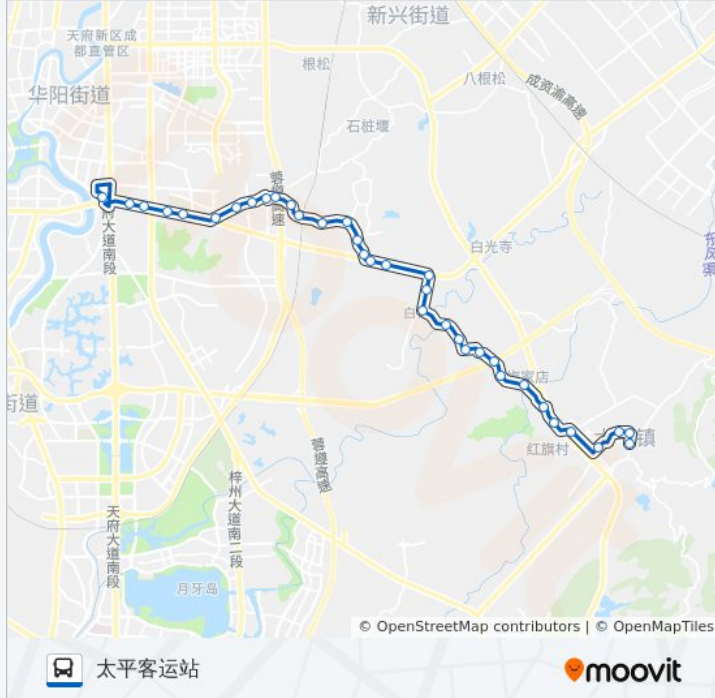

🗺️ 845路

华阳客运站

下载App

公交845((华阳客运站))共有2条行车路线。工作日的服务时间为：

(1) 华阳客运站: 07:00 - 19:00(2) 太平客运站: 05:50 - 18:20

使用Moovit找到公交845路离你最近的站点，以及公交845路下车班的到站时间。

方向: 华阳客运站

35 站

往太平客运站方向的时间表

星期一	05:50 - 18:20
星期二	05:50 - 18:20
星期三	05:50 - 18:20
星期四	05:50 - 18:20
星期五	05:50 - 18:20
星期六	05:50 - 18:20
星期日	05:50 - 18:20

公交845路的信息

方向: 太平客运站

站点数量: 35

行车时间: 53 分

途经站点:

雅居乐

田园风光

砖厂

公路桥

双筒路口

香薰山谷

观光大道

太平老车站

李家大院

紫庆街

太平客运站

你可以在moovitapp.com下载公交845路的PDF时间表和线路图。使用[Moovit应用程序](#)查询成都的实时公交、列车时刻表以及公共交通出行指南。

[关于Moovit](#) · [MaaS解决方案](#) · [城市列表](#) · [Moovit社区](#)

© 2024 Moovit - 保留所有权利

查看实时到站时间