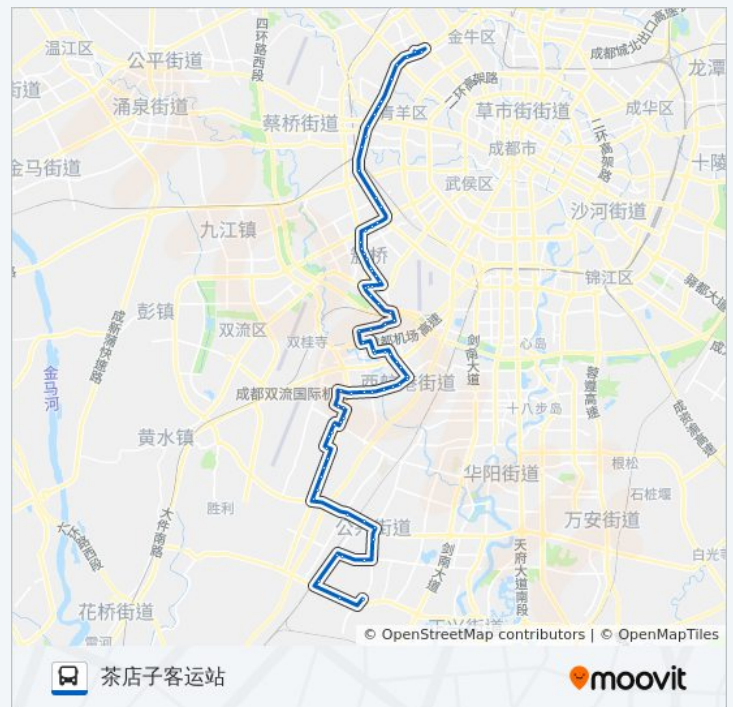

中国海关

综保南站

方向: 茶店子客运站

74 站

[查看时间表](#)

综保南站
变电站
综保西站
公兴火车站
综保北站
祥龙湾山庄
公兴镇
牧华路双黄路口
东旭集团旭双公司
汉能控股
牧华路口
碧晶科技
天威新能源
海蓉集团
四川特驱
太极制药
龙飞腾小区
双华小区东站
双华小区站
西航港客运站
招呼站
文星水厂
会缘汽配城
物流大道口
川大文星花园
光明小区
川大路口
四川大学江安校区
江安花园

公交846路的时间表

往茶店子客运站方向的时间表

星期一	06:15 - 19:00
星期二	06:15 - 19:00
星期三	06:15 - 19:00
星期四	06:15 - 19:00
星期五	06:15 - 19:00
星期六	06:15 - 19:00
星期日	06:15 - 19:00

公交846路的信息

方向: 茶店子客运站

站点数量: 74

行车时间: 115 分

途经站点:

临江丽苑

白家路口

黄河中路川大路口

四川大学东站

大件路口

水电科研所站

临港路五段站

宗申流溪别院站

长江路二段站