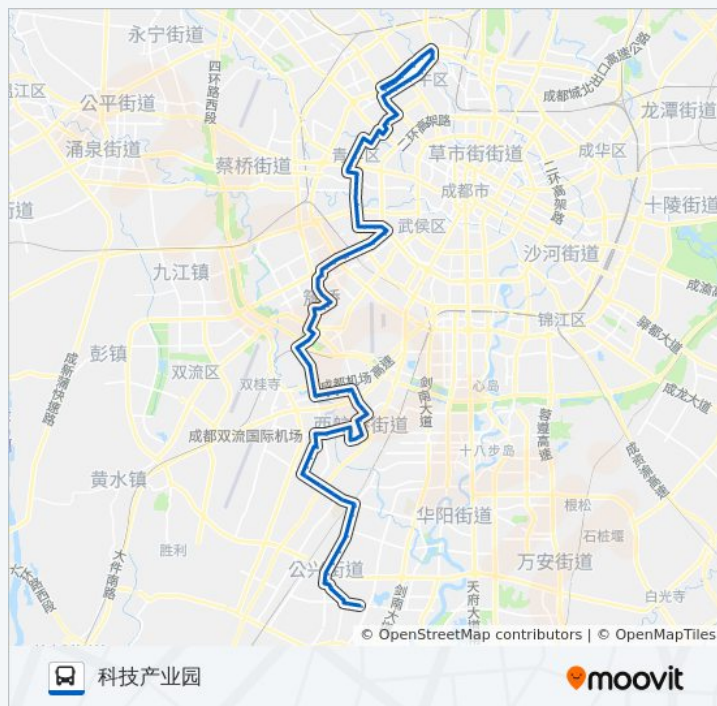

金凤路站

谢家祠站

贝森北路站

新文化宫站

光华大道口站

青羊大道家园路口站

青羊大道草金路口站

武阳大道北站

鹭岛路站

逸都路站

逸都路东站

武侯大道口站

### 公交848路的信息

方向: 科技产业园

站点数量: 94

行车时间: 134 分

途经站点:

双丰路站

武侯大道武阳大道口站

太平村站