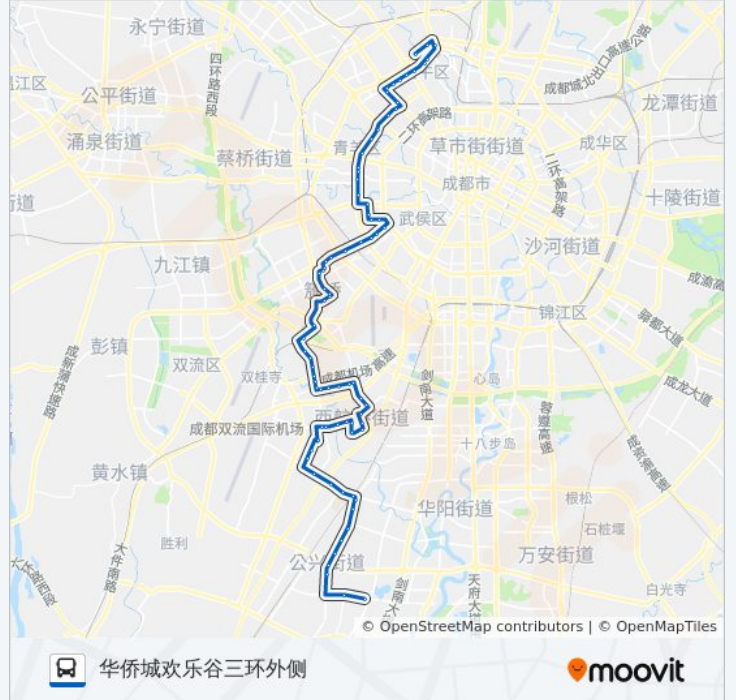

#### 方向: 华侨城欢乐谷三环外侧

79 站

[查看时间表](#)

- 科技产业园
- 工业园东段
- 公兴镇
- 亚丁小镇
- 花样年别样城
- 双流车管所
- 黄龙湖
- 中山家私
- 双黄路口
- 双黄路口
- 现代职业学院
- 南方家私
- 成雅路口站
- 通威特种饲料厂
- 川师机械学院
- 江安丽苑
- 光明小区
- 川大路口
- 四川大学江安校区
- 江安花园
- 川大路口
- 川大南路一段

#### 公交848路的时间表

往华侨城欢乐谷三环外侧方向的时间表

星期一	06:20 - 19:00
星期二	06:20 - 19:00
星期三	06:20 - 19:00
星期四	06:20 - 19:00
星期五	06:20 - 19:00
星期六	06:20 - 19:00
星期日	06:20 - 19:00

#### 公交848路的信息

方向: 华侨城欢乐谷三环外侧

站点数量: 79

行车时间: 121 分

途经站点:

白家街道办事处  
白家菜市  
白家路口  
珠江路白家路口站  
珠江路大件路口  
临时站  
韩国城  
临港路五段站  
宗申流溪别院  
久居福  
锦华路二段站  
北京华联购物中心  
锦华路机场路口  
常乐小区  
成信院培训中心  
凉港路  
簇马路  
鞋都南路  
百锦路武侯大道口  
百锦路站  
福锦路一段南站  
福锦路一段站  
兆景路西站  
兆景路  
聚福路站  
顺江村站  
三环路武侯立交桥西站  
三环路武侯立交桥东站  
太平村站  
武侯大道武阳大道口站  
双丰路站  
武侯大道口站  
逸都路东站

## 方向: 科技产业园

94 站

[查看时间表](#)

华侨城欢乐谷三环外侧  
三环交大立交西外侧  
北三环路一段西外侧  
三环金牛立交东外侧站  
三环金牛立交桥东内侧