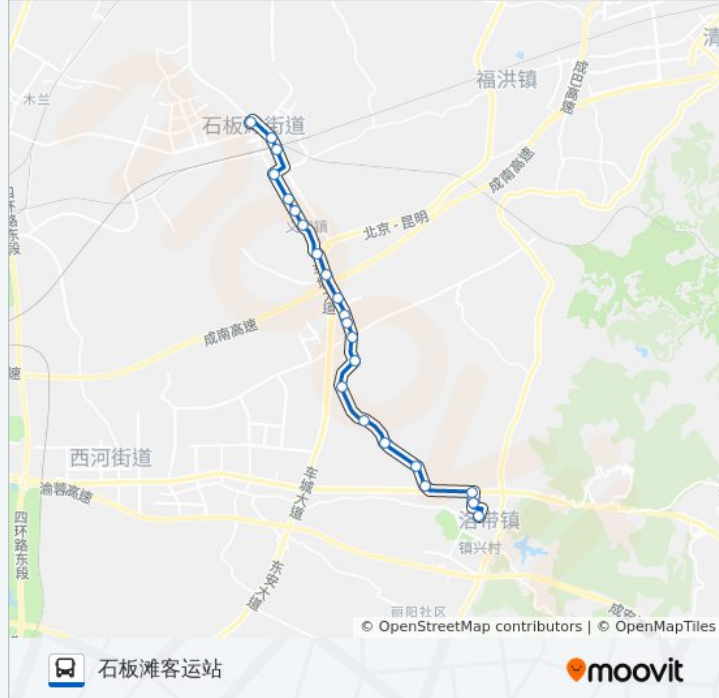

洛带客运中心站

方向: 石板滩客运站

22 站

[查看时间表](#)

洛带客运中心站

玉带街

成洛路洛带路口站

岐山桥

黄土加油站

成南高速义和出入口

永丰三队

宝滩社区

义和中心校

洪福村

公交852路的时间表

往石板滩客运站方向的时间表

星期一	06:20 - 18:20
星期二	06:20 - 18:20
星期三	06:20 - 18:20
星期四	06:20 - 18:20
星期五	06:20 - 18:20
星期六	06:20 - 18:20
星期日	06:20 - 18:20

公交852路的信息

方向: 石板滩客运站

站点数量: 22

行车时间: 37 分

途经站点:

金三角

螺市坝菜市

东风街口

石板滩客运站

你可以在moovitapp.com下载公交852路的PDF时间表和线路图。使用[Moovit应用程序](#)查询成都的实时公交、列车时刻表以及公共交通出行指南。

[关于Moovit](#) · [MaaS解决方案](#) · [城市列表](#) · [Moovit社区](#)

© 2023 Moovit - 版权所有

查看实时到站时间