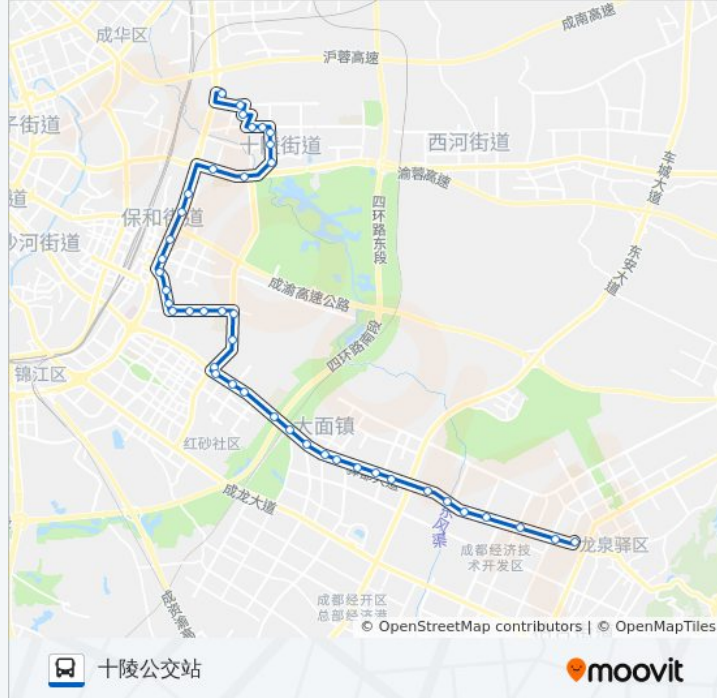

往十陵公交站方向的时间表

星期一	06:00 - 19:00
星期二	06:00 - 19:00
星期三	06:00 - 19:00
星期四	06:00 - 19:00
星期五	06:00 - 19:00
星期六	06:00 - 19:00
星期日	06:00 - 19:00

公交854路的信息

方向: 十陵公交站

站点数量: 42

行车时间: 67 分

途经站点:

半边街中段站

东三环路四段外侧站

来龙村站

青龙村站

和平路口站

久贸市场站

华川小区站

十陵公立卫生院站

现代新居E区站

现代新居B区站

平安小区站

十陵客运站

方向: 龙泉汽车总站

41 站

[查看时间表](#)

十陵公交站

平安小区站

现代新居B区站

现代新居E区站

十陵公立卫生院站

华川小区站

久贸市场站

和平路口站

青龙村

公交854路的时间表