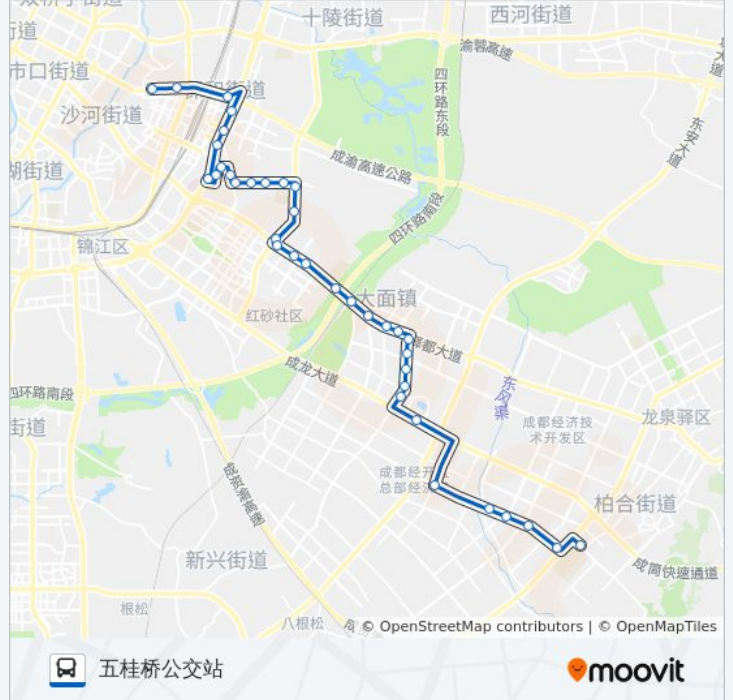

行车时间: 59 分

途经站点:

洪河大道中路北站

半边街东站

半边街中段站

半边街西站

三桥村路口站

三桥村站

祥和街站

大观城市花园站

三环惠王陵西路口站

东三环路五段外侧站

万科魅力之城站

三环成渝立交南外侧站

三环路成渝立交桥西站

建材路口站

五桂桥公交站

方向: 成都航空职业技术学院北门

39 站

[查看时间表](#)

五桂桥公交站

建材路口站

三环路成渝立交桥西站

三环成渝立交南内侧站

东三环路五段北内侧站

东三环路五段内侧站

三环航天立交北内侧站

三环航天立交北外侧站

三环惠王陵西路口站

大观城市花园站

祥和街站

三桥村站