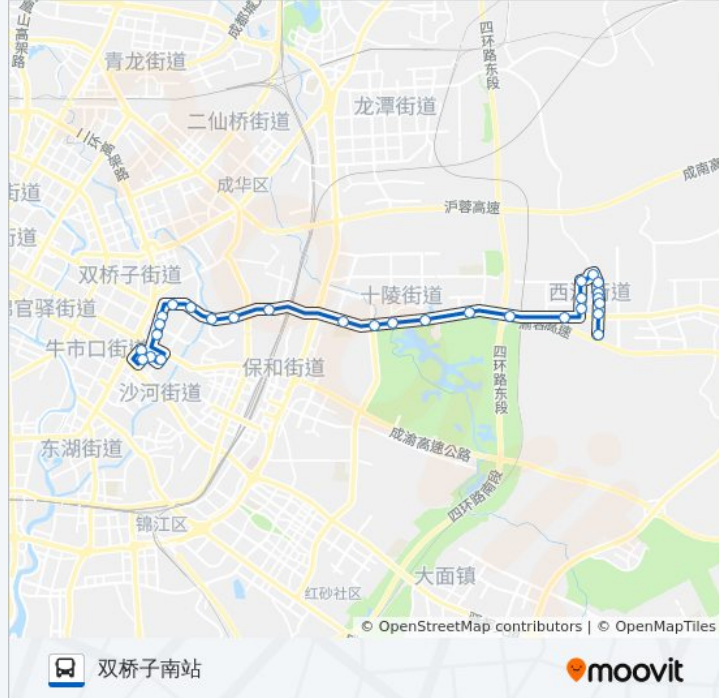

公交858路的时间表

往双桥子南站方向的时间表

星期一	07:30 - 20:00
星期二	07:30 - 20:00
星期三	07:30 - 20:00
星期四	07:30 - 20:00
星期五	07:30 - 20:00
星期六	07:30 - 20:00
星期日	07:30 - 20:00

公交858路的信息

方向: 双桥子南站

站点数量: 29

行车时间: 42 分

途经站点:

二十四城站

双成二路站

双成二路南站(临时站)

汇源北路站

通汇街站

汇泉北路

双桥子南站

方向: 西河卫生院站

26 站

[查看时间表](#)

双桥子南站

通汇街站

汇源北路站

塔子山公园站

五桂桥公交站

建材路南站

方向: 西河卫生院站

站点数量: 26

行车时间: 40 分

途经站点:

西河大道站

西河城市家园

西河上游综合市场

西河中街