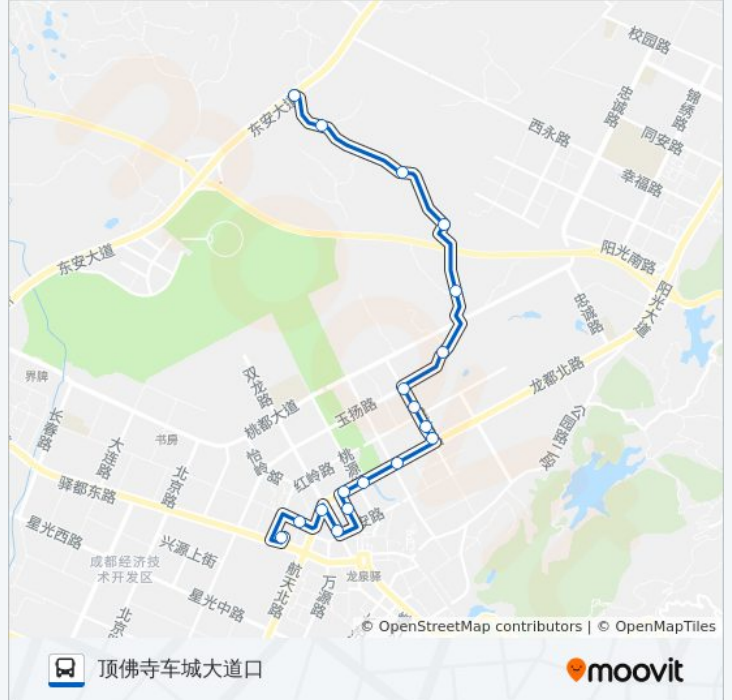

[查看时间表](#)

龙泉汽车总站
北干道派出所
阳光香榭
龙平路人民商场
永双街
省卫校
龙都医院
董郎路口
检察院
川西监狱
四川旅游学院西门
玉扬路口
红咏社区
团结村三组
顶佛寺村六组
顶佛寺村十三组
顶佛寺村活动中心
顶佛寺车城大道口

公交859路的时间表

往顶佛寺车城大道口方向的时间表

星期一	06:00 - 19:00
星期二	06:00 - 19:00
星期三	06:00 - 19:00
星期四	06:00 - 19:00
星期五	06:00 - 19:00
星期六	06:00 - 19:00
星期日	06:00 - 19:00

公交859路的信息

方向: 顶佛寺车城大道口

站点数量: 18

行车时间: 25 分

途经站点:

方向: 龙泉汽车总站

16 站

[查看时间表](#)

- 顶佛寺车城大道口
- 顶佛寺村活动中心
- 顶佛寺村十三组
- 顶佛寺村六组
- 团结村三组
- 红咏社区
- 玉扬路口
- 四川旅游学院西门
- 川西监狱
- 检察院
- 董郎路口
- 龙都医院
- 方舟达
- 阳光香榭
- 花都路口
- 龙泉汽车总站

公交859路的时间表

往龙泉汽车总站方向的时间表

星期一	06:30 - 19:30
星期二	06:30 - 19:30
星期三	06:30 - 19:30
星期四	06:30 - 19:30
星期五	06:30 - 19:30
星期六	06:30 - 19:30
星期日	06:30 - 19:30

公交859路的信息

方向: 龙泉汽车总站

站点数量: 16

行车时间: 23 分

途经站点:

你可以在moovitapp.com下载公交859路的PDF时间表和线路图。使用[Moovit 应用程序](#)查询成都的实时公交、列车时刻表以及公共交通出行指南。

[关于Moovit](#) · [MaaS解决方案](#) · [城市列表](#) · [Moovit社区](#)

© 2023 Moovit - 版权所有