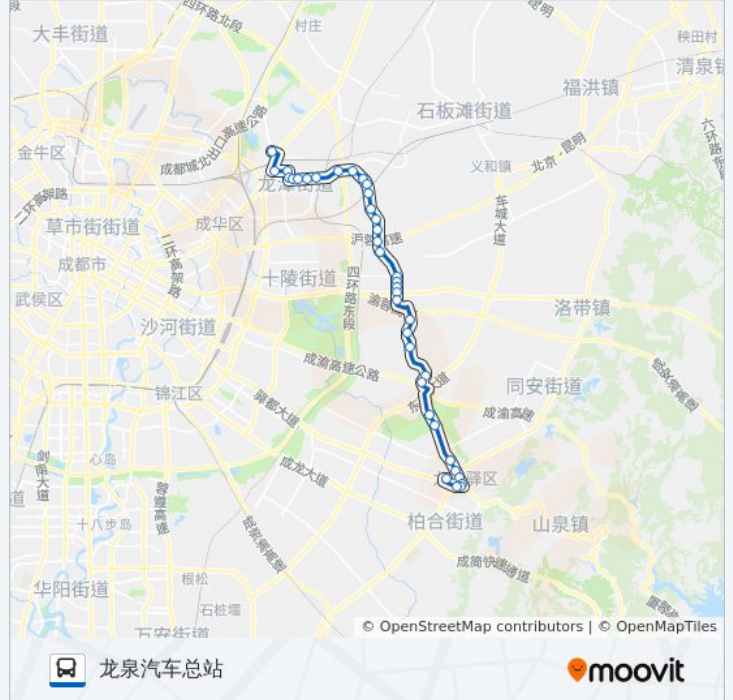

公交860路的时间表

往龙泉汽车总站方向的时间表

星期一	07:00 - 20:00
星期二	07:00 - 20:00
星期三	07:00 - 20:00
星期四	07:00 - 20:00
星期五	07:00 - 20:00
星期六	07:00 - 20:00
星期日	07:00 - 20:00

公交860路的信息

方向: 龙泉汽车总站
 站点数量: 37
 行车时间: 63 分
 途经站点:

新民路口

西河镇政府

滨西绿洲

龙井村

龙井村十四组

乐百氏水厂

平安场

平安场(招呼站)

欢喜坡

书房村

龙平路地铁站

龙都南路口

龙平路人民商场

龙平路口站

音乐广场

蓝天小区

龙泉汽车总站

你可以在moovitapp.com下载公交860路的PDF时间表和线路图。使用[Moovit应用程序](#)查询成都的实时公交、列车时刻表以及公共交通出行指南。

[关于Moovit](#) · [MaaS解决方案](#) · [城市列表](#) · [Moovit社区](#)

© 2023 Moovit - 版权所有

查看实时到站时间