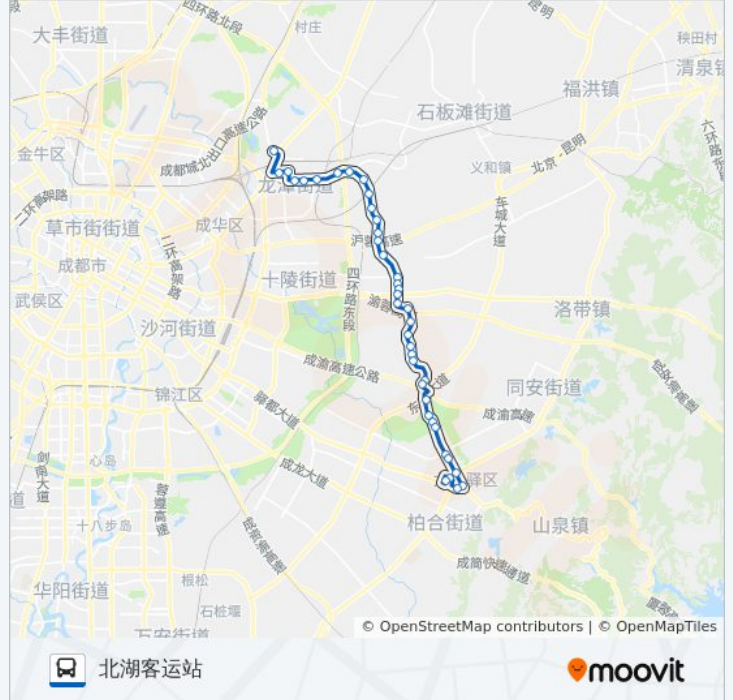

公交860((北湖客运站))共有2条行车路线。工作日的服务时间为：

(1) 北湖客运站: 07:00 - 17:20(2) 龙泉汽车总站: 07:00 - 20:00

使用Moovit找到公交860路离你最近的站点，以及公交860路下车车的到站时间。

方向: 北湖客运站

39 站

[查看时间表](#)

- 龙泉汽车总站
- 北干道派出所
- 永安路口站
- 龙平路口站
- 龙都南路口
- 地铁龙平路站
- 怡和新城E2区
- 红旗山庄
- 污水处理厂
- 书房村
- 欢喜坡
- 平安场(招呼站)
- 平安场
- 恒运渔村
- 乐百氏水厂
- 龙井村七组
- 龙井村十四组
- 龙井村
- 新开家园
- 西河卫生院站
- 西河镇政府站
- 西河广场站

公交860路的时间表

往北湖客运站方向的时间表

星期一	07:00 - 17:20
星期二	07:00 - 17:20
星期三	07:00 - 17:20
星期四	07:00 - 17:20
星期五	07:00 - 17:20
星期六	07:00 - 17:20
星期日	07:00 - 17:20

公交860路的信息

方向: 北湖客运站

站点数量: 39

行车时间: 64 分

途经站点:

西河中街站
 西河中街路口
 和尚碑
 成南桥
 双灵观
 平丰村站
 平丰社区站
 新民路口站
 建院路口站
 光明路口
 院山公墓
 顺驰加油站
 双龙路华实路口站
 龙港路华翰路口站
 龙潭下街菜市场
 第三十八中学
 北湖客运站

方向: 龙泉汽车总站

37 站
[查看时间表](#)

北湖客运站
 龙潭寺上街站
 龙潭下街菜市场站
 龙港路口
 龙港路华彩路口
 龙港路华翰路口
 双龙路华实路口
 顺驰加油站
 院山公墓
 光明路口
 建院路口
 光明社区

公交860路的时间表

往龙泉汽车总站方向的时间表

星期一	07:00 - 20:00
星期二	07:00 - 20:00
星期三	07:00 - 20:00
星期四	07:00 - 20:00
星期五	07:00 - 20:00
星期六	07:00 - 20:00
星期日	07:00 - 20:00

公交860路的信息

方向: 龙泉汽车总站
 站点数量: 37
 行车时间: 63 分
 途经站点:

新民路口