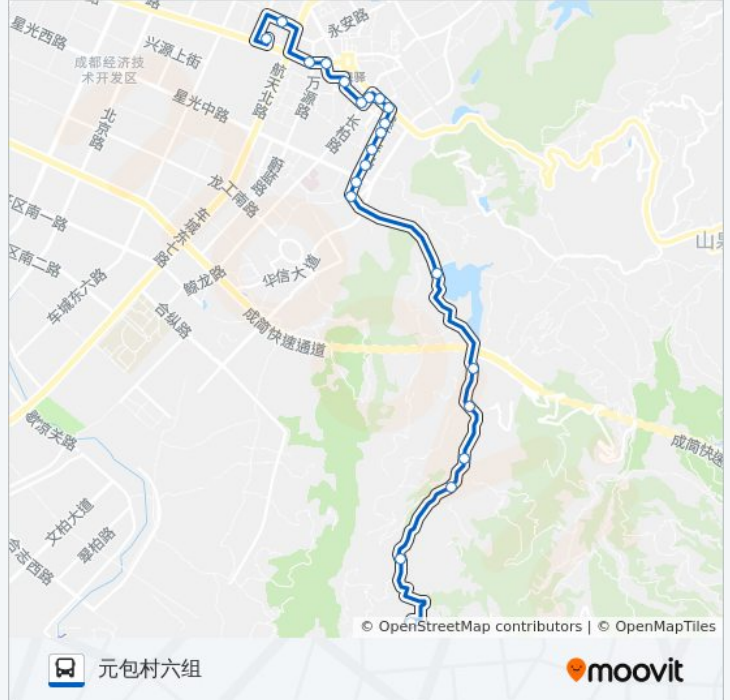

宝狮湖

石碑子

长松寺

长松敬老院

马祖洞

元包村

元包村六组

公交862路的时间表

往元包村六组方向的时间表

星期一	06:30 - 18:00
星期二	06:30 - 18:00
星期三	06:30 - 18:00
星期四	06:30 - 18:00
星期五	06:30 - 18:00
星期六	06:30 - 18:00
星期日	06:30 - 18:00

公交862路的信息

方向: 元包村六组

站点数量: 22

行车时间: 26 分

途经站点:

方向: 龙泉汽车总站

19 站
[查看时间表](#)

- 元包村六组
- 元包村
- 马祖洞
- 长松敬老院
- 长松寺
- 石碑子
- 宝狮湖
- 燃灯桥
- 玺城
- 燃灯寺路
- 永溪街口
- 燃灯路菜市
- 长柏路口
- 长柏路口
- 广场路站
- 金龙美景
- 音乐广场
- 蓝天小区

公交862路的时间表

往龙泉汽车总站方向的时间表

星期一	07:00 - 18:30
星期二	07:00 - 18:30
星期三	07:00 - 18:30
星期四	07:00 - 18:30
星期五	07:00 - 18:30
星期六	07:00 - 18:30
星期日	07:00 - 18:30

公交862路的信息

方向: 龙泉汽车总站

站点数量: 19

行车时间: 25 分

途经站点:

你可以在moovitapp.com下载公交862路的PDF时间表和线路图。使用[Moovit应用程序](#)查询成都的实时公交、列车时刻表以及公共交通出行指南。

[关于Moovit](#) · [MaaS解决方案](#) · [城市列表](#) · [Moovit社区](#)

© 2023 Moovit - 版权所有