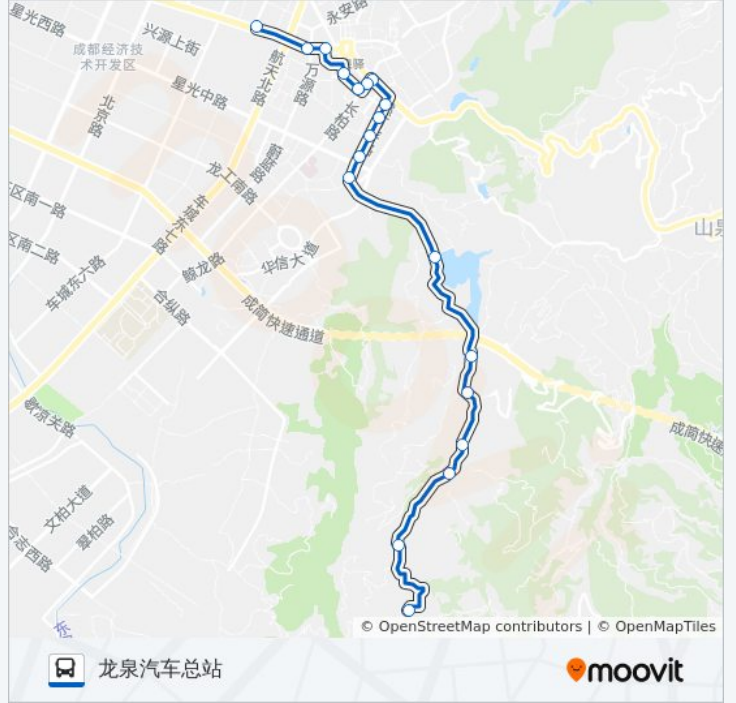

往元包村六组方向的时间表

星期一	06:30 - 18:00
星期二	06:30 - 18:00
星期三	06:30 - 18:00
星期四	06:30 - 18:00
星期五	06:30 - 18:00
星期六	06:30 - 18:00
星期日	06:30 - 18:00

公交862路的信息

方向: 元包村六组

站点数量: 22

行车时间: 26 分

途经站点:

方向: 龙泉汽车总站

19 站
[查看时间表](#)

- 元包村六组
- 元包村
- 马祖洞
- 长松敬老院
- 长松寺
- 石碑子
- 宝狮湖
- 燃灯桥
- 玺城
- 燃灯寺路
- 永溪街口
- 燃灯路菜市
- 长柏路口
- 长柏路口
- 广场路站
- 金龙美景
- 音乐广场
- 蓝天小区

公交862路的时间表

往龙泉汽车总站方向的时间表

星期一	07:00 - 18:30
星期二	07:00 - 18:30
星期三	07:00 - 18:30
星期四	07:00 - 18:30
星期五	07:00 - 18:30
星期六	07:00 - 18:30
星期日	07:00 - 18:30

公交862路的信息

方向: 龙泉汽车总站

站点数量: 19

行车时间: 25 分

途经站点:

你可以在moovitapp.com下载公交862路的PDF时间表和线路图。使用[Moovit应用程序](#)查询成都的实时公交、列车时刻表以及公共交通出行指南。

[关于Moovit](#) · [MaaS解决方案](#) · [城市列表](#) · [Moovit社区](#)

© 2023 Moovit - 版权所有

查看实时到站时间