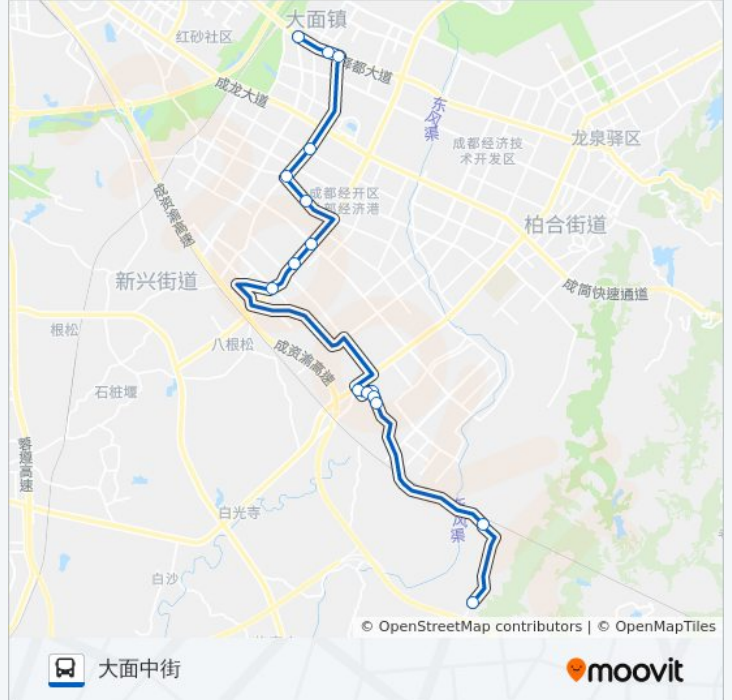

双龙桥

公交866路的时间表

往双龙桥方向的时间表

星期一	06:30 - 19:30
星期二	06:30 - 19:30
星期三	06:30 - 19:30
星期四	06:30 - 19:30
星期五	06:30 - 19:30
星期六	06:30 - 19:30
星期日	06:30 - 19:30

公交866路的信息

方向: 双龙桥

站点数量: 16

行车时间: 29 分

途经站点:

方向: 大面中街

16 站

[查看时间表](#)

- 双龙桥
- 双碑村
- 二河村
- 马方村
- 螺河桥
- 柏合镇
- 柏合车站
- 蒋家大院
- 柏林村一
- 长梁村
- 建设村
- 新桥村一
- 冬瓜桥
- 八一村
- 大面镇
- 大面中街

公交866路的时间表

往大面中街方向的时间表

星期一	06:30 - 19:30
星期二	06:30 - 19:30
星期三	06:30 - 19:30
星期四	06:30 - 19:30
星期五	06:30 - 19:30
星期六	06:30 - 19:30
星期日	06:30 - 19:30

公交866路的信息

方向: 大面中街

站点数量: 16

行车时间: 29 分

途经站点:

你可以在moovitapp.com下载公交866路的PDF时间表和线路图。使用[Moovit应用程序](#)查询成都的实时公交、列车时刻表以及公共交通出行指南。

[关于Moovit](#) · [MaaS解决方案](#) · [城市列表](#) · [Moovit社区](#)

© 2023 Moovit - 版权所有

查看实时到站时间