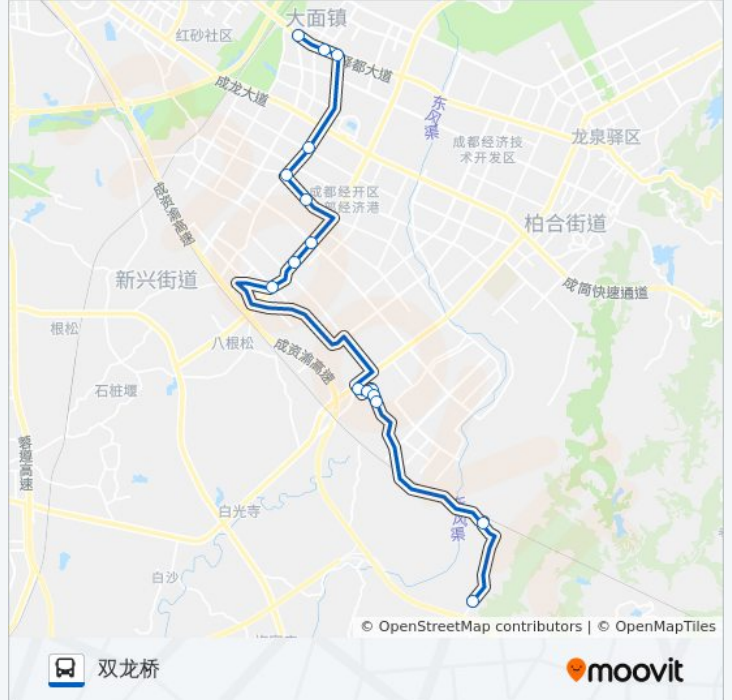

柏林村一

蒋家大院

柏合车站

柏合镇

螺河桥

马方村

二河村

双碑村

双龙桥

公交866路的时间表

往双龙桥方向的时间表

星期一	06:30 - 19:30
星期二	06:30 - 19:30
星期三	06:30 - 19:30
星期四	06:30 - 19:30
星期五	06:30 - 19:30
星期六	06:30 - 19:30
星期日	06:30 - 19:30

公交866路的信息

方向: 双龙桥

站点数量: 16

行车时间: 29 分

途经站点:

方向: 大面中街

16 站

[查看时间表](#)

- 双龙桥
- 双碑村
- 二河村
- 马方村
- 螺河桥
- 柏合镇
- 柏合车站
- 蒋家大院
- 柏林村一
- 长梁村
- 建设村
- 新桥村一
- 冬瓜桥
- 八一村
- 大面镇
- 大面中街

公交866路的时间表

往大面中街方向的时间表

星期一	06:30 - 19:30
星期二	06:30 - 19:30
星期三	06:30 - 19:30
星期四	06:30 - 19:30
星期五	06:30 - 19:30
星期六	06:30 - 19:30
星期日	06:30 - 19:30

公交866路的信息

方向: 大面中街

站点数量: 16

行车时间: 29 分

途经站点:

你可以在moovitapp.com下载公交866路的PDF时间表和线路图。使用[Moovit应用程序](#)查询成都的实时公交、列车时刻表以及公共交通出行指南。

[关于Moovit](#) · [MaaS解决方案](#) · [城市列表](#) · [Moovit社区](#)

© 2023 Moovit - 版权所有