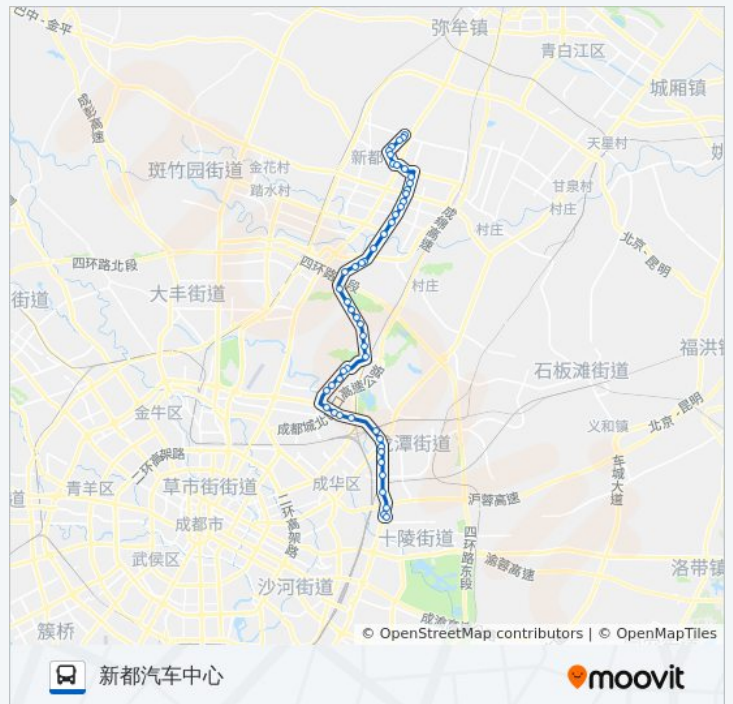

临时站（东三环路四段）

三环成渝立交北外侧站

十陵公交站

方向: 新都汽车中心

50 站

公交867路的时间表

往新都汽车中心方向的时间表

- 十陵客运站
- 十陵公交站
- 三环成南立交外侧
- 三环成南立交北外侧
- 三环成致路口外侧站
- 三环航天路口外侧站
- 三环龙潭立交南外侧站
- 三环龙潭立交
- 临时站点
- 三环龙潭立交北外侧
- 东三环路一段外侧
- 三环成绵立交东外侧
- 三环成绵立交
- 三环成绵立交西外侧
- 一里村
- 一里轩
- 新华村
- 养老院
- 熊猫基地
- 蜀龙路龙青路口
- 回龙社区
- 保利198公园
- 二台子(招呼站)
- 二台子
- 蜀龙路龙青路口
- 拉菲庄园
- 成都市慢性病医院
- 爵领欧城
- 三河嘉苑
- 新都绕城路口
- 成发集团
- 三原外国语学校

### 公交867路的信息

方向: 新都汽车中心

站点数量: 50

行车时间: 74 分

途经站点:

香洲半岛

香城中央

丽水金都