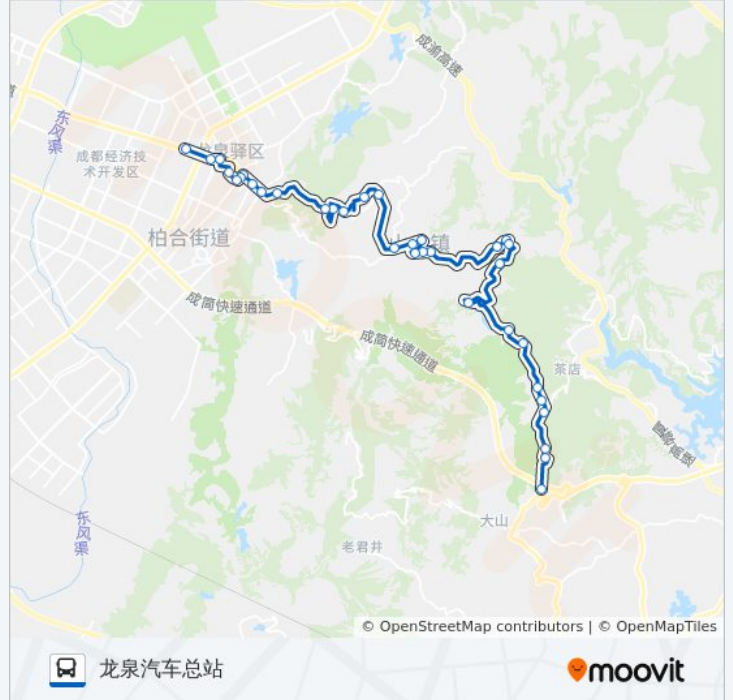

顺风工程机械厂

24公里

白阳桥

张家大院

22公里

山泉加油站

龙泉区医院

桃花沟

燃灯路口

长柏路口

长柏路口

广场路

金龙美景

音乐广场

蓝天小区

龙泉汽车总站

你可以在moovitapp.com下载公交870路的PDF时间表和线路图。使用[Moovit应用程序](#)查询成都的实时公交、列车时刻表以及公共交通出行指南。

[关于Moovit](#) · [MaaS解决方案](#) · [城市列表](#) · [Moovit社区](#)

© 2023 Moovit - 版权所有

查看实时到站时间