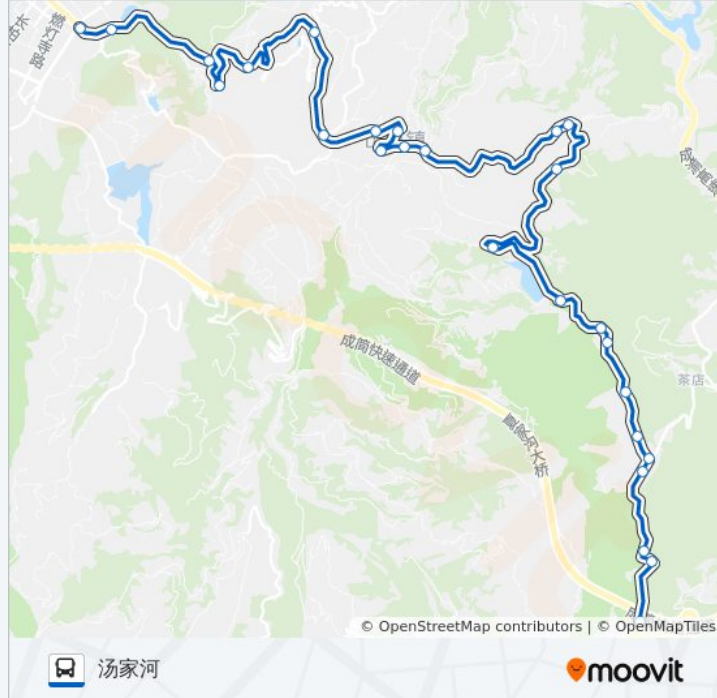

## 公交870路的时间表

往汤家河方向的时间表

星期一	07:00 - 19:00
星期二	07:00 - 19:00
星期三	07:00 - 19:00
星期四	07:00 - 19:00
星期五	07:00 - 19:00
星期六	07:00 - 19:00
星期日	07:00 - 19:00

## 公交870路的信息

**方向:** 汤家河

**站点数量:** 26

**行车时间:** 42 分

**途经站点:**

石经寺

石经村卫生站

汤家湾

汤家河

## 方向: 龙泉汽车总站

34 站

[查看时间表](#)

汤家河

汤家湾

石经村卫生站

石经寺

茶店路口