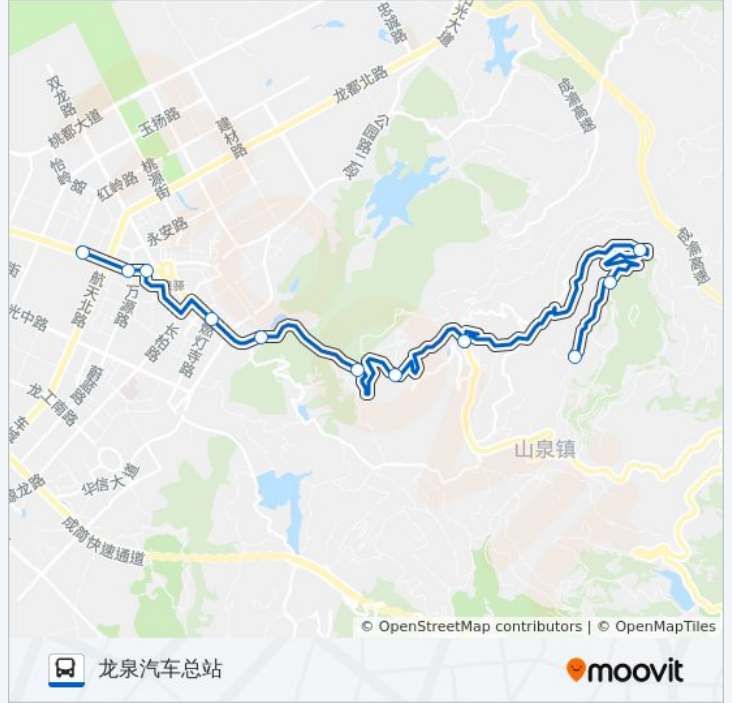

## 方向: 龙泉汽车总站

11 站

[查看时间表](#)

桃源村

桃园石林

张家湾

24公里

张家大院

## 公交872路的时间表

往龙泉汽车总站方向的时间表

星期一	07:40 - 18:30
星期二	07:40 - 18:30
星期三	07:40 - 18:30
星期四	07:40 - 18:30
星期五	07:40 - 18:30
星期六	07:40 - 18:30
星期日	07:40 - 18:30

## 公交872路的信息

方向: 龙泉汽车总站

站点数量: 11

行车时间: 20 分

途经站点:

你可以在moovitapp.com下载公交872路的PDF时间表和线路图。使用[Moovit应用程序](#)查询成都的实时公交、列车时刻表以及公共交通出行指南。

[关于Moovit](#) · [MaaS解决方案](#) · [城市列表](#) · [Moovit社区](#)

© 2023 Moovit - 版权所有