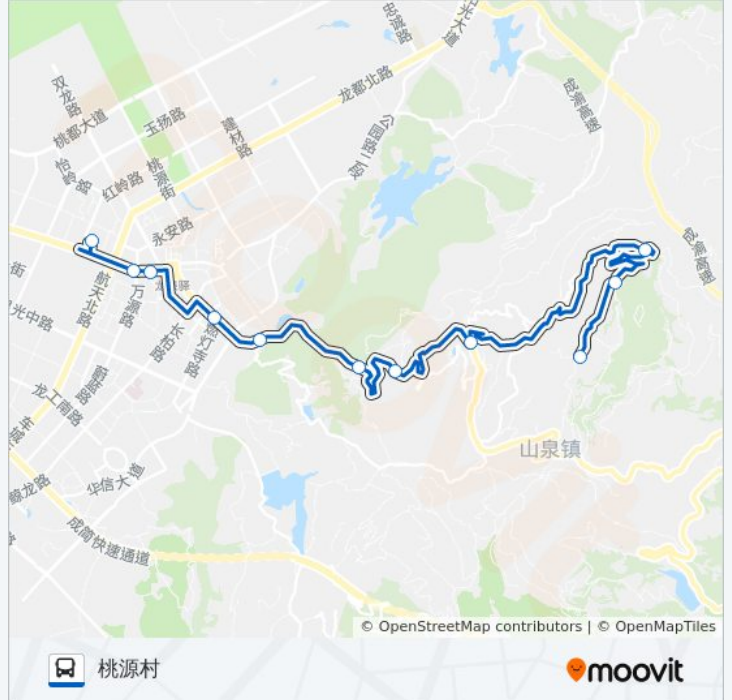

[查看时间表](#)

龙泉汽车总站

永安路口站

音乐广场(临时站)

燃灯路口

龙泉水厂

山泉加油站

张家大院

24公里

张家湾

桃园石林

桃源村

公交872路的时间表

往桃源村方向的时间表

星期一	06:30 - 17:30
星期二	06:30 - 17:30
星期三	06:30 - 17:30
星期四	06:30 - 17:30
星期五	06:30 - 17:30
星期六	06:30 - 17:30
星期日	06:30 - 17:30

公交872路的信息

方向: 桃源村

站点数量: 11

行车时间: 19 分

途经站点:

## 方向: 龙泉汽车总站

11 站

[查看时间表](#)

桃源村

桃园石林

张家湾

24公里

张家大院