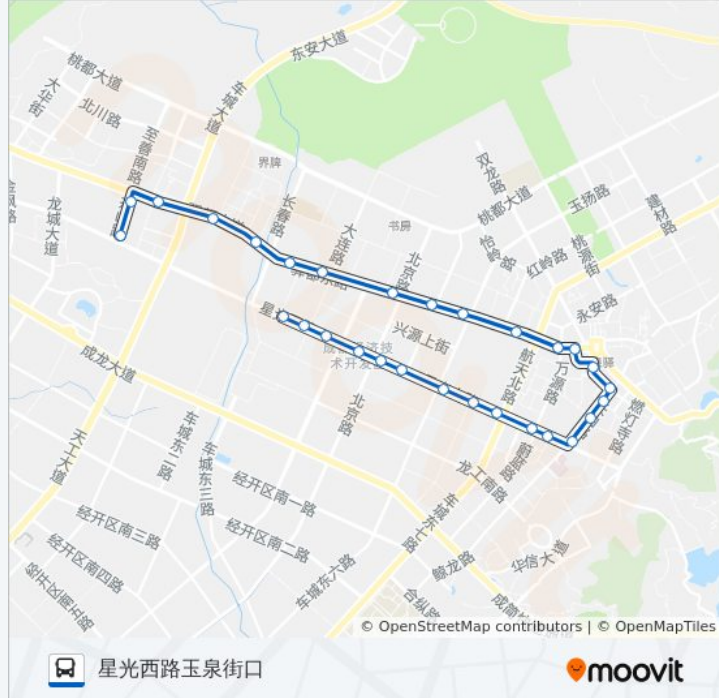

#### 方向: 星光西路玉泉街口

29 站

[查看时间表](#)

- 国际城路口站
- 国际城路口
- 十二公里站
- 界牌工业园区站
- 向阳桥站
- 汇源果汁站
- 书房村站
- 龙二环驿都大道站
- 龙泉三中
- 龙一环驿都大道站
- 龙泉汽车总站
- 永安路口站
- 音乐广场(临时站)
- 金龙美景
- 广场路
- 一〇九
- 航天路口
- 格兰鼎城
- 星河名居
- 星光大道中段
- 晶华集团
- 检测站路口

#### 公交874路的信息

方向: 星光西路玉泉街口

站点数量: 29

行车时间: 38 分

途经站点:

西干道龙一环路口  
民兵应急大队  
西干道龙二环路口  
龙腾工业城  
实德集团  
星光西路大连路口  
星光西路玉泉街口

### 方向: 龙城一号东大门

31 站  
[查看时间表](#)

星光西路玉泉街口  
星光西路大连路口  
实德集团  
龙腾工业区  
西干道龙二环路口  
民兵应急大队  
西干道龙一环路口  
检测站路口  
晶华集团  
星光大道中段  
星河名居  
格兰鼎城  
航天路口  
一〇九  
广场路站  
金龙美景  
音乐广场  
蓝天小区

### 公交874路的信息

方向: 龙城一号东大门  
站点数量: 31  
行车时间: 43 分  
途经站点:

龙泉汽车总站  
龙一环路口站  
龙二环路口站  
书房村站  
汇源果汁  
向阳桥站  
界牌工业园区站  
十二公里站  
连山村(招呼站)  
龙城一号站  
川师现代花园站  
万卷山小区站  
龙城一号东大门

你可以在moovitapp.com下载公交874路的PDF时间表和线路图。使用[Moovit应用程序](#)查询成都的实时公交、列车时刻表以及公共交通出行指南。