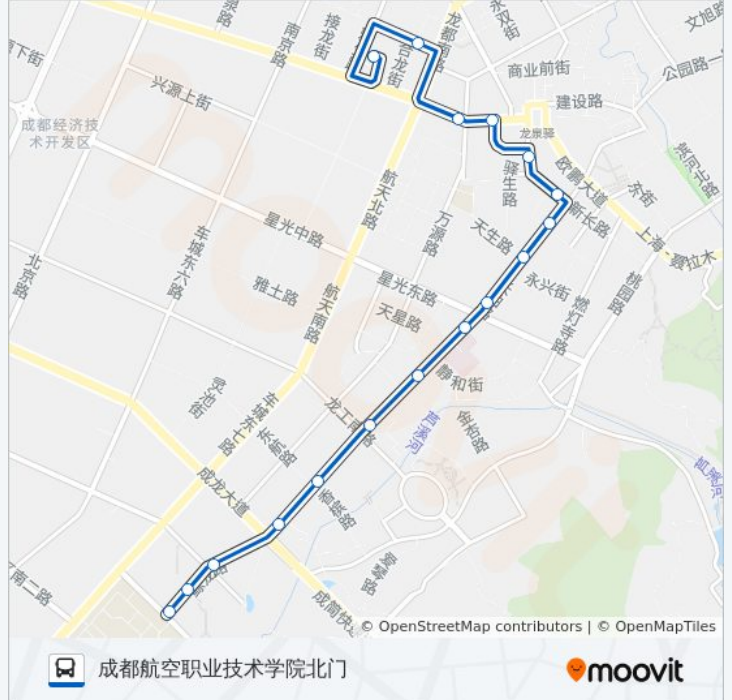

航天医院

蔚蓝花城

柏合镇政府

东航路口

东山领地

万亩观光果园

龙泉中学新校区

成都航空职业技术学院北门

公交875路的时间表

往成都航空职业技术学院北门方向的时间表

| | |
|-----|---------------|
| 星期一 | 06:40 - 19:30 |
| 星期二 | 06:40 - 19:30 |
| 星期三 | 06:40 - 19:30 |
| 星期四 | 06:40 - 19:30 |
| 星期五 | 06:40 - 19:30 |
| 星期六 | 06:40 - 19:30 |
| 星期日 | 06:40 - 19:30 |

公交875路的信息

方向: 成都航空职业技术学院北门

站点数量: 17

行车时间: 18 分

途经站点:

方向: 龙泉汽车总站

19 站

[查看时间表](#)

公交875路的信息

方向: 龙泉汽车总站

站点数量: 19

行车时间: 17 分

途经站点:

你可以在moovitapp.com下载公交875路的PDF时间表和线路图。使用[Moovit应用程序](#)查询成都的实时公交、列车时刻表以及公共交通出行指南。

[关于Moovit](#) · [MaaS解决方案](#) · [城市列表](#) · [Moovit社区](#)

© 2023 Moovit - 版权所有