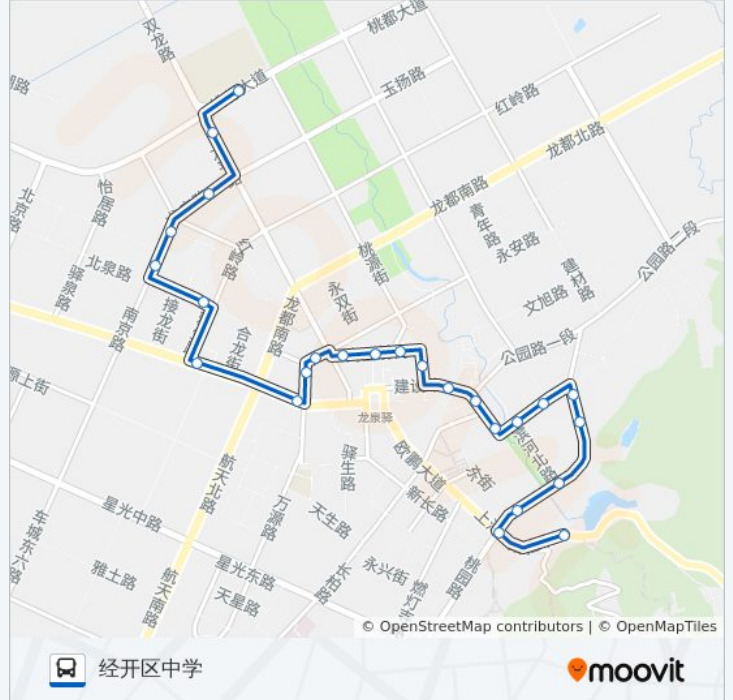

区卫生局

永安路

蓝天小区

龙泉汽车总站

长兴医院

金上城后门

玺印上院西大门

公交877路的时间表

往经开区中学方向的时间表

星期一	06:30 - 19:10
星期二	06:30 - 19:10
星期三	06:30 - 19:10
星期四	06:30 - 19:10
星期五	06:30 - 19:10
星期六	06:30 - 19:10
星期日	06:30 - 19:10

公交877路的信息

方向: 经开区中学

站点数量: 25

行车时间: 21 分

途经站点:

怡和新城C区1号门

怡和新城E2区

经开区中学

方向: 龙都区医院

25 站

[查看时间表](#)

经开区中学

怡和新城E2区

怡和新城C区1号门

往龙都区医院方向的时间表

星期一	06:30 - 19:10
星期二	06:30 - 19:10
星期三	06:30 - 19:10
星期四	06:30 - 19:10
星期五	06:30 - 19:10
星期六	06:30 - 19:10
星期日	06:30 - 19:10

公交877路的信息

方向: 龙都区医院

站点数量: 25

行车时间: 19 分

途经站点: