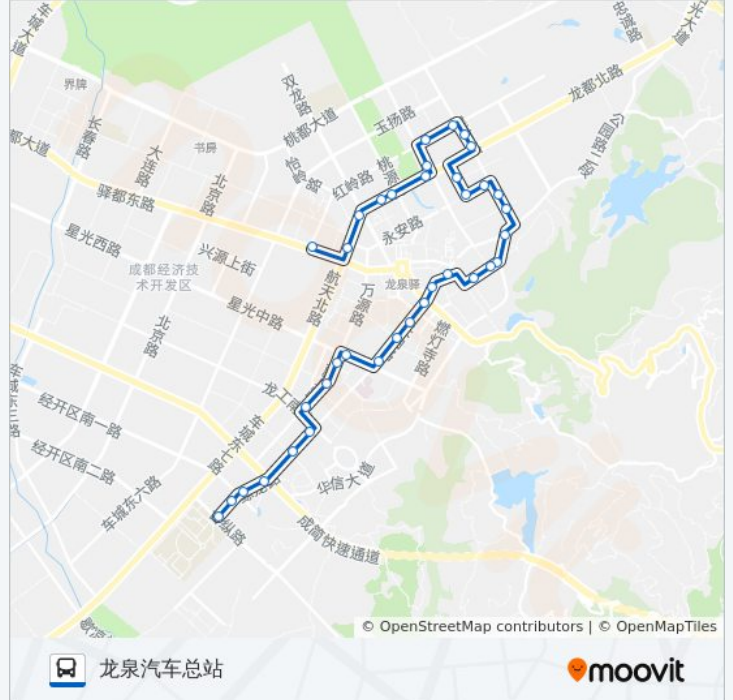

桃花仙子

滨河桥

锦源居

滨河菜市

省卫校附属医院

交警队

金税苑

人和世家

团校

长顺路

检察院

川西监狱

梨园小区

平安菜市

景华苑

董郎路口

龙都医院

方舟达

阳光香榭

花都路口

龙泉汽车总站

你可以在moovitapp.com下载公交878路的PDF时间表和线路图。使用[Moovit应用程序](#)查询成都的实时公交、列车时刻表以及公共交通出行指南。

[关于Moovit](#) · [MaaS解决方案](#) · [城市列表](#) · [Moovit社区](#)

© 2023 Moovit - 版权所有

查看实时到站时间