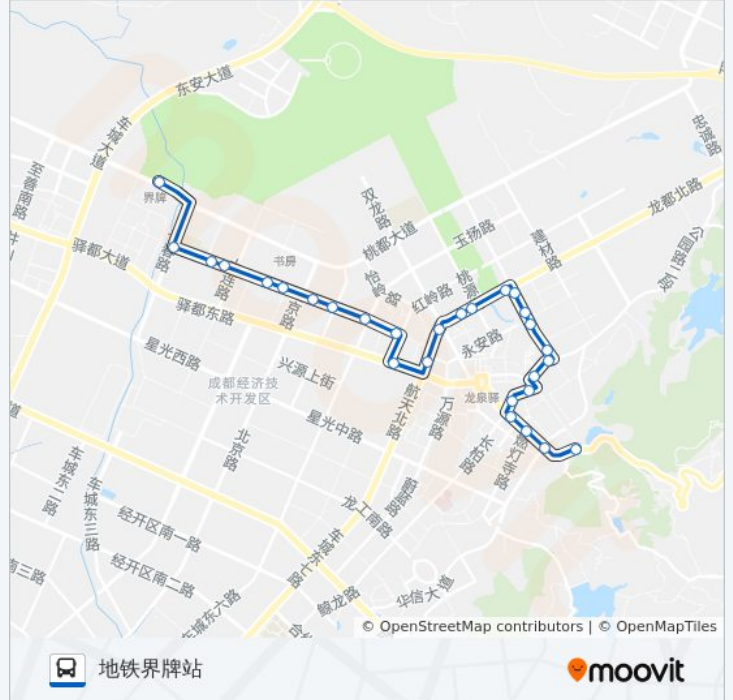

公交879路的时间表

往地铁界牌站方向的时间表

星期一	07:00 - 19:00
星期二	07:00 - 19:00
星期三	07:00 - 19:00
星期四	07:00 - 19:00
星期五	07:00 - 19:00
星期六	07:00 - 19:00
星期日	07:00 - 19:00

公交879路的信息

方向: 地铁界牌站

站点数量: 28

行车时间: 30 分

途经站点:

皇冠国际

政务中心

果壳里的城

御源大湖区北门

北泉路长春路口

地铁界牌站

方向: 龙泉区医院

28 站

[查看时间表](#)

地铁界牌站

北泉路长春路口

御源大湖区北门

果壳里的城站

艺锦湾站

政务中心站

石油小区站

龙都医院

董郎路站

春秋家苑站

公交879路的时间表

往龙泉区医院方向的时间表

星期一	06:40 - 19:00
星期二	06:40 - 19:00
星期三	06:40 - 19:00
星期四	06:40 - 19:00
星期五	06:40 - 19:00
星期六	06:40 - 19:00
星期日	06:40 - 19:00

公交879路的信息

方向: 龙泉区医院