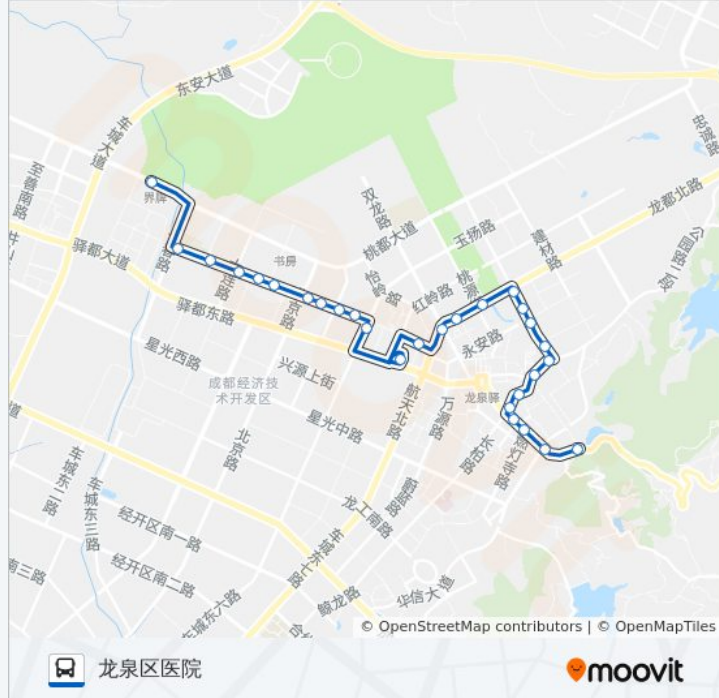

皇冠国际

政务中心

果壳里的城

御源大湖区北门

北泉路长春路口

地铁界牌站

方向: 龙泉区医院

28 站

龙都医院

董郎路站

春秋家苑站

公交879路的时间表

往龙泉区医院方向的时间表

星期一	06:40 - 19:00
星期二	06:40 - 19:00
星期三	06:40 - 19:00
星期四	06:40 - 19:00
星期五	06:40 - 19:00
星期六	06:40 - 19:00
星期日	06:40 - 19:00

公交879路的信息

方向: 龙泉区医院

站点数量: 28

行车时间: 28 分

途经站点:

团校口子站

文明西街站

区妇幼保健院

驿马桥站

新驿南街

新驿南街口站

技术监督局

燃灯路口

桃园路

龙泉区医院

你可以在moovitapp.com下载公交879路的PDF时间表和线路图。使用[Moovit应用程序](#)查询成都的实时公交、列车时刻表以及公共交通出行指南。

[关于Moovit](#) · [MaaS解决方案](#) · [城市列表](#) · [Moovit社区](#)

© 2023 Moovit - 版权所有