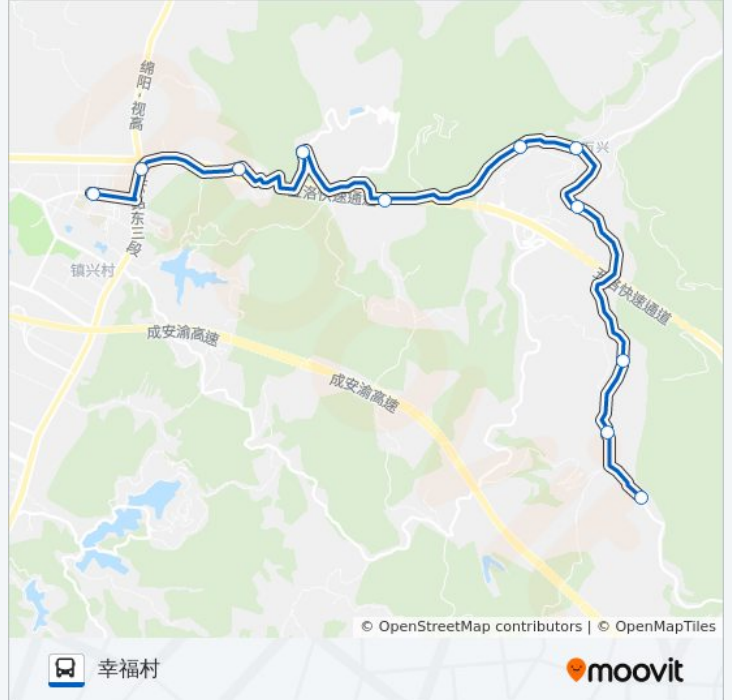

[查看时间表](#)

洛带客运中心  
龙洪路口  
万兴砖厂  
洛带垃圾填埋场  
鲤鱼村  
走马村  
万兴场  
大石村  
大湾村  
甘蔗店  
幸福村

**公交881路的时间表**

往幸福村方向的时间表

星期一	07:00 - 18:00
星期二	07:00 - 18:00
星期三	07:00 - 18:00
星期四	07:00 - 18:00
星期五	07:00 - 18:00
星期六	07:00 - 18:00
星期日	07:00 - 18:00

**公交881路的信息**

**方向:** 幸福村

**站点数量:** 11

**行车时间:** 25 分

**途经站点:**

## 公交881路的时间表

往洛带客运中心方向的时间表

星期一	07:00 - 18:00
星期二	07:00 - 18:00
星期三	07:00 - 18:00
星期四	07:00 - 18:00
星期五	07:00 - 18:00
星期六	07:00 - 18:00
星期日	07:00 - 18:00

## 公交881路的信息

方向: 洛带客运中心

站点数量: 11

行车时间: 24 分

途经站点:

你可以在moovitapp.com下载公交881路的PDF时间表和线路图。使用[Moovit应用程序](#)查询成都的实时公交、列车时刻表以及公共交通出行指南。

[关于Moovit](#) · [MaaS解决方案](#) · [城市列表](#) · [Moovit社区](#)

© 2023 Moovit - 版权所有