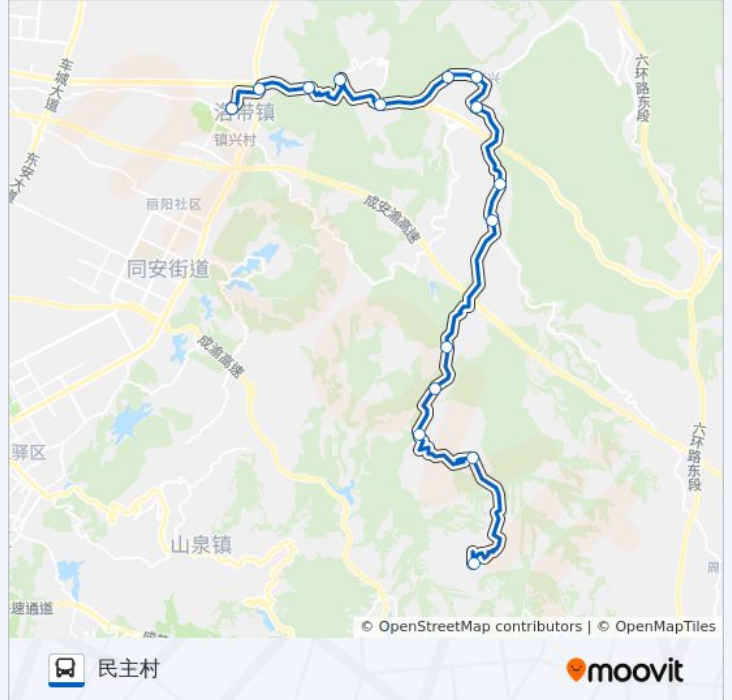

883路

民主村

以网页模式查看

公交883((民主村))共有2条行车路线。工作日的服务时间为：

(1) 民主村: 11:15 - 17:25(2) 洛带客运中心: 06:30 - 13:00

使用Moovit找到公交883路离你最近的站点，以及公交883路下车车的到站时间。

方向: 民主村

15站

公交883路的信息

方向: 民主村

站点数量: 15

行车时间: 32 分

途经站点:

方向: 洛带客运中心

15 站

[查看时间表](#)

民主村
顺河七组
大兴场
四节
骑龙庙
甘蔗店
大湾村
大石村
万兴场
走马光
鲤鱼村
洛带垃圾填埋场
万兴砖厂
龙洪路口
洛带客运中心

公交883路的时间表

往洛带客运中心方向的时间表

星期一	06:30 - 13:00
星期二	06:30 - 13:00
星期三	06:30 - 13:00
星期四	06:30 - 13:00
星期五	06:30 - 13:00
星期六	06:30 - 13:00
星期日	06:30 - 13:00

公交883路的信息

方向: 洛带客运中心

站点数量: 15

行车时间: 30 分

途经站点:

你可以在moovitapp.com下载公交883路的PDF时间表和线路图。使用[Moovit应用程序](#)查询成都的实时公交、列车时刻表以及公共交通出行指南。

[关于Moovit](#) · [MaaS解决方案](#) · [城市列表](#) · [Moovit社区](#)

© 2023 Moovit - 版权所有