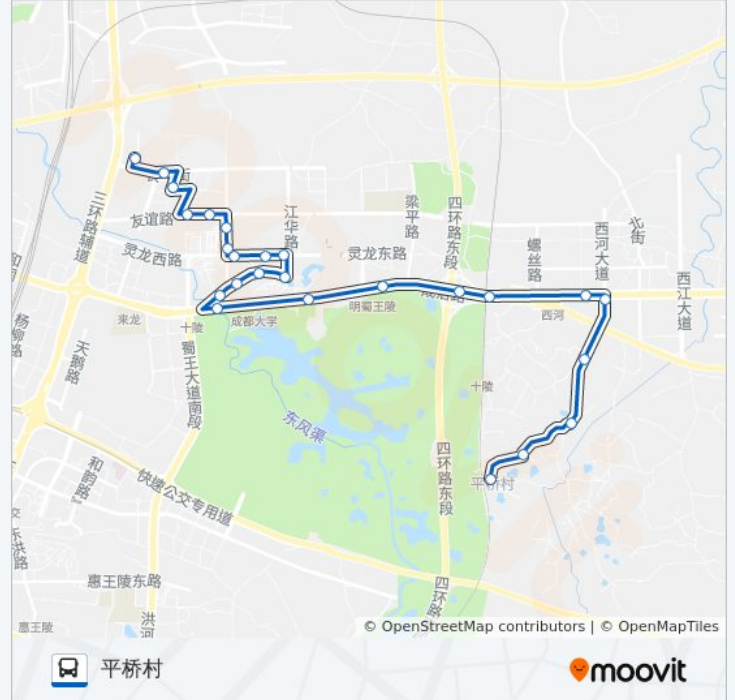

成都大学后门站

石灵上街

石灵中街和平路口

石灵下街灵雅路口

十陵街办站

成都大学站

明蜀新村站

跃进村站

公交887路的时间表

往平桥村方向的时间表

星期一	06:20 - 19:20
星期二	06:20 - 19:20
星期三	06:20 - 19:20
星期四	06:20 - 19:20
星期五	06:20 - 19:20
星期六	06:20 - 19:20
星期日	06:20 - 19:20

公交887路的信息

方向: 平桥村

站点数量: 25

行车时间: 34 分

途经站点:

钢铁村(招呼站)

五冶钢件厂站

成洛路口

平桥(招呼站)

四华超市

幺店子

平桥村

你可以在moovitapp.com下载公交887路的PDF时间表和线路图。使用[Moovit应用程序](#)查询成都的实时公交、列车时刻表以及公共交通出行指南。