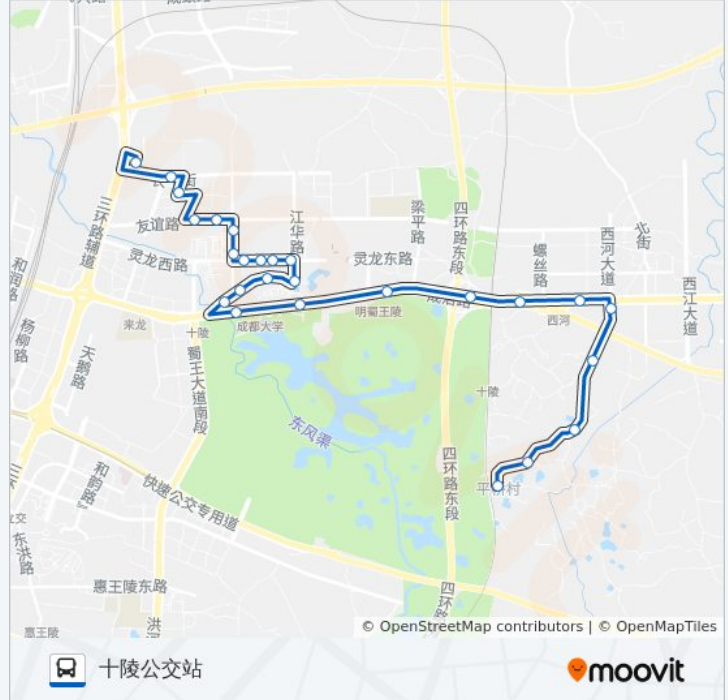

[查看时间表](#)

- 平桥村站
- 么店子站
- 四华超市站
- 招呼站
- 成洛路口站
- 五冶钢构厂站
- 钢铁村(招呼站)
- 跃进村
- 明蜀新村
- 成都大学
- 十陵街办站
- 石灵下街灵雅路口站
- 石灵中街和平路口站
- 石灵上街站
- 成都大学后门站
- 灵龙路江华路口站
- 十陵中学站
- 十陵电信
- 灵龙路口站
- 久贸市场站
- 华川小区站
- 十陵公立卫生院站

公交887路的时间表

往十陵公交站方向的时间表

星期一	07:00 - 19:30
星期二	07:00 - 19:30
星期三	07:00 - 19:30
星期四	07:00 - 19:30
星期五	07:00 - 19:30
星期六	07:00 - 19:30
星期日	07:00 - 19:30

公交887路的信息

方向: 十陵公交站

站点数量: 26

行车时间: 35分

途经站点:

现代新居E区站

现代新居B区站

平安小区站

十陵公交站

方向: 平桥村

25 站

[查看时间表](#)

十陵公交站

平安小区站

现代新居B区站

现代新居E区站

十陵公立卫生院站

华川小区站

久贸市场站

灵龙路口站

十陵中学

灵龙路江华路口