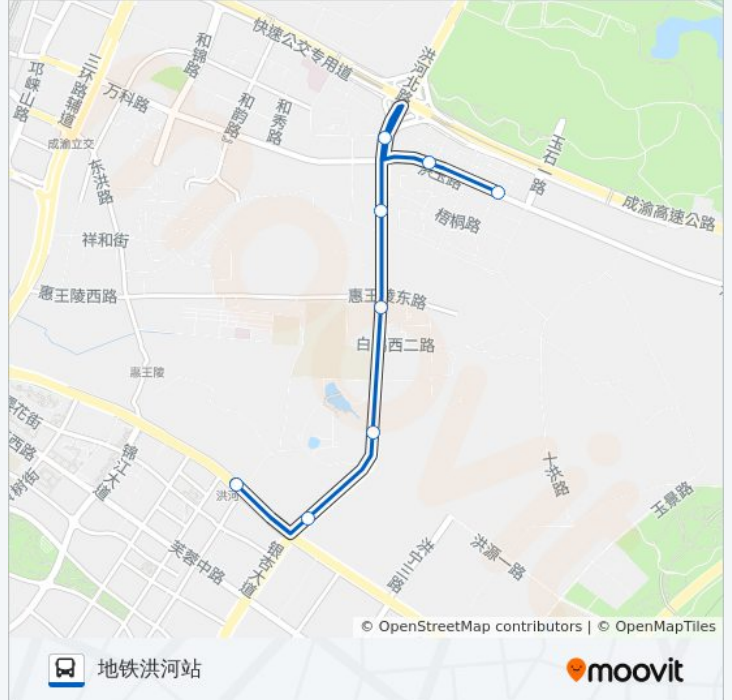

[查看时间表](#)

常青藤小区

天地晨光小区

大面文化广场

上东阳光

洪河大道中路北

洪河大道中路

洪河大道中路南

地铁洪河站

公交890路的时间表

往地铁洪河站方向的时间表

星期一	06:30 - 20:30
星期二	06:30 - 20:30
星期三	06:30 - 20:30
星期四	06:30 - 20:30
星期五	06:30 - 20:30
星期六	06:30 - 20:30
星期日	06:30 - 20:30

公交890路的信息

方向: 地铁洪河站

站点数量: 8

行车时间: 12 分

途经站点:

方向: 常青藤小区

9 站

[查看时间表](#)

地铁洪河站

洪河大道中路南站

洪河大道中路站

洪河大道中路北站

公交890路的信息

方向: 常青藤小区

站点数量: 9

行车时间: 12 分

途经站点:

你可以在moovitapp.com下载公交890路的PDF时间表和线路图。使用[Moovit应用程序](#)查询成都的实时公交、列车时刻表以及公共交通出行指南。

[关于Moovit](#) · [MaaS解决方案](#) · [城市列表](#) · [Moovit社区](#)

© 2023 Moovit - 版权所有