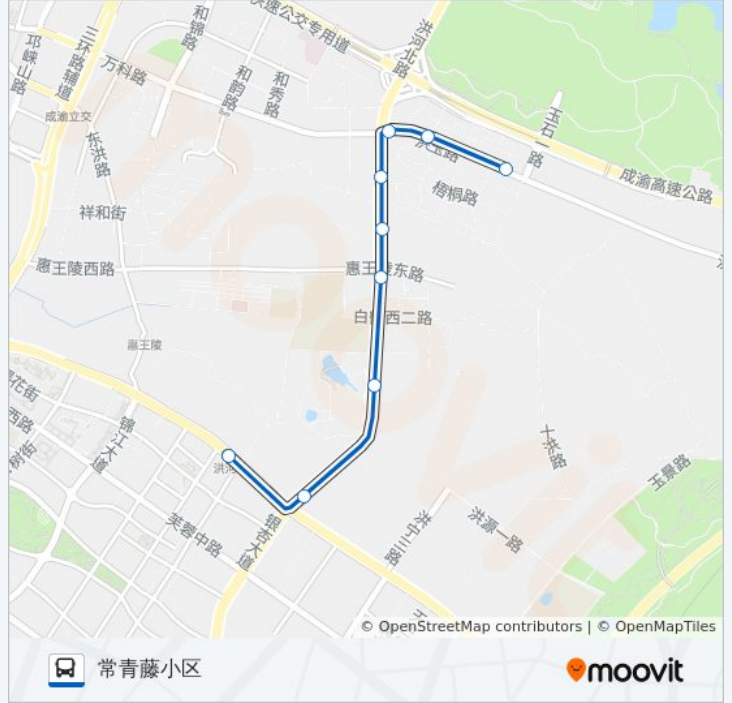

地铁洪河站

公交890路的时间表

往地铁洪河站方向的时间表

星期一	06:30 - 20:30
星期二	06:30 - 20:30
星期三	06:30 - 20:30
星期四	06:30 - 20:30
星期五	06:30 - 20:30
星期六	06:30 - 20:30
星期日	06:30 - 20:30

公交890路的信息

方向: 地铁洪河站

站点数量: 8

行车时间: 12 分

途经站点:

方向: 常青藤小区

9 站

[查看时间表](#)

地铁洪河站

洪河大道中路南站

洪河大道中路站

洪河大道中路北站

惠王陵东路口

上东阳光站

大面文化广场

天地晨光小区

常青藤小区

公交890路的时间表

往常青藤小区方向的时间表

星期一	06:30 - 20:30
星期二	06:30 - 20:30
星期三	06:30 - 20:30
星期四	06:30 - 20:30
星期五	06:30 - 20:30
星期六	06:30 - 20:30
星期日	06:30 - 20:30

公交890路的信息

方向: 常青藤小区

站点数量: 9

行车时间: 12 分

途经站点:

你可以在moovitapp.com下载公交890路的PDF时间表和线路图。使用[Moovit应用程序](#)查询成都的实时公交、列车时刻表以及公共交通出行指南。

[关于Moovit](#) · [MaaS解决方案](#) · [城市列表](#) · [Moovit社区](#)

© 2023 Moovit - 版权所有