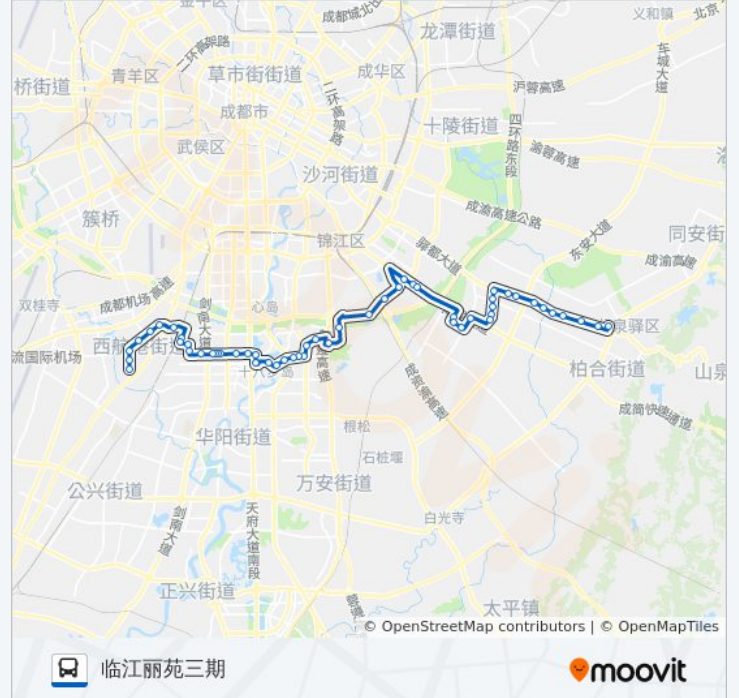

招呼站

白鹭湾

白鹭溪生态公园

大安桥

瓦子埝站

中柏大道中

中和大道三段东站

中和大道公交站

天府二街中站

华润凤凰城

临时站

天府二街站

天府二街西站

南华路站

大源菜市

招呼站

大源小区三期

黄金六队站

白家批发市场站

成白路口

白家路口

川大路口

川大南路一段

临江丽苑三期

## 方向: 龙泉汽车总站

54 站

[查看时间表](#)

临江丽苑三期

临江丽苑二期

临江丽苑一期

川大南路口站

临江丽苑